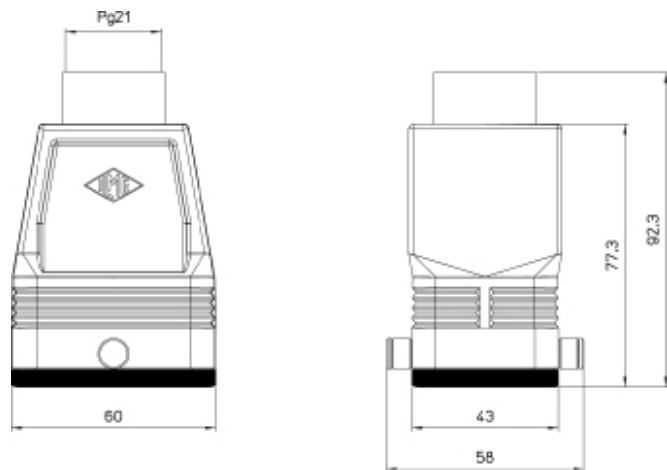

Codice articolo

CAV 06 GYC21

Custodia mobile, serie LEVA CENTRALE, con 2 piolini, ingresso cavo verticale Pg21, grandezza "44.27", alta

Descrizione prodotto		Proprietà dei materiali	
Tipo prodotto	Custodia mobile	Altri materiali	Guarnizione: NBR
Serie	LEVA CENTRALE	Colore	Grigio RAL 7040
Tipo chiusura	Con 2 piolini	Conformità RoHs	Conforme
Grandezza	Grandezza "44.27"	China RoHs - EFUP	E
Ingresso cavo	Ingresso cavo verticale Pg21	Sostanze REACH SVHC	No
Specifica	Alta	Approvazioni / Normative	
Dati tecnici		UL	ECBT2
Grado di protezione IP	IP65	cUL	ECBT8
Ulteriori dettagli tecnici		Informazioni commerciali	
Temperature di esercizio (min, max)	-40°C...+125°C	Codice EAN13	8015747266840
		Caratteristiche imballaggio	
		Descrizione sottoimballo	Termoretraibile
		Quantità sottoimballo	5 pz
		Codice EAN13 sottoimballo	8015747293785

Codice articolo

CAV 06 GYC21

Disegni da catalogo

Note

Le misure indicate non sono impegnative e possono essere variate senza alcun preavviso.