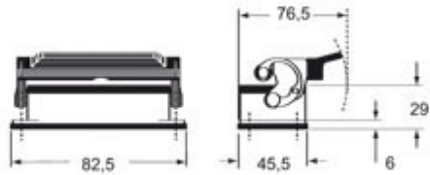

Informazioni commerciali

Codice EAN13	8015747008822
---------------------	---------------

Caratteristiche imballaggio

Lunghezza imballo	475,00 mm
Altezza imballo	200,00 mm
Profondità imballo	150,00 mm
Peso imballo	3,30 kg
Volume imballo	14,25 dm ³
Descrizione imballo	Scatola cartone
Quantità imballo	10 pz
Codice EAN13 imballo	8015747248471
Peso sottoimballo	1,65 kg
Descrizione sottoimballo	Termoretraibile
Quantità sottoimballo	5 pz
Codice EAN13 sottoimballo	8015747008839

Codice articolo

CAPW 06 L

Disegni da catalogo

CHIW L

CAPW L MAPW L

CHCW L

Note

Le misure indicate non sono impegnative e possono essere variate senza alcun preavviso.
