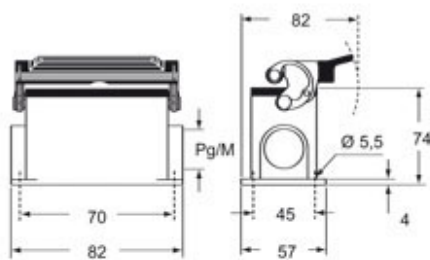

Dati tecnici

Grado di protezione IP	IP65 / IP66 / IP69
-------------------------------	--------------------

Ulteriori dettagli tecnici

Peso	320,00 g
Temperature di esercizio (min, max)	-40°C...+125°C

Proprietà dei materiali

Informazioni commerciali

Codice EAN13	8015747008822
---------------------	---------------

Caratteristiche imballaggio

Lunghezza imballo	475,00 mm
Altezza imballo	200,00 mm
Profondità imballo	150,00 mm
Peso imballo	3,30 kg
Volume imballo	14,25 dm ³
Descrizione imballo	Scatola cartone
Quantità imballo	10 pz
Codice EAN13 imballo	8015747248471
Peso sottoimballo	1,65 kg
Descrizione sottoimballo	Termoretraibile
Quantità sottoimballo	5 pz
Codice EAN13 sottoimballo	8015747008839

Codice articolo

CAPW 06 L

Disegni da catalogo

CHIW L

CAPW L MAPW L

CHCW L

Note

Le misure indicate non sono impegnative e possono essere variate senza alcun preavviso.
