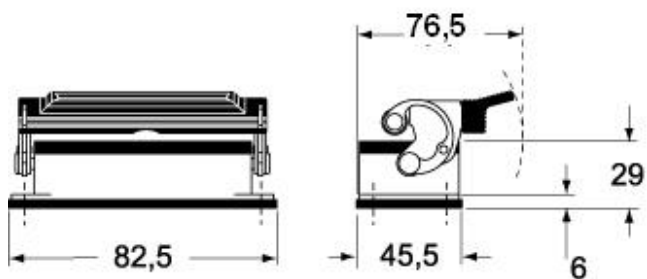

Codice articolo

CAPS 06 L

Disegni da catalogo

CHIS L

CAPS L - MAPS L