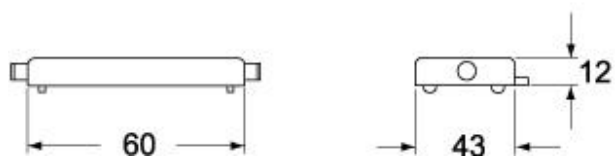

CHCS L

Note

Le misure indicate non sono impegnative e possono essere variate senza alcun preavviso.