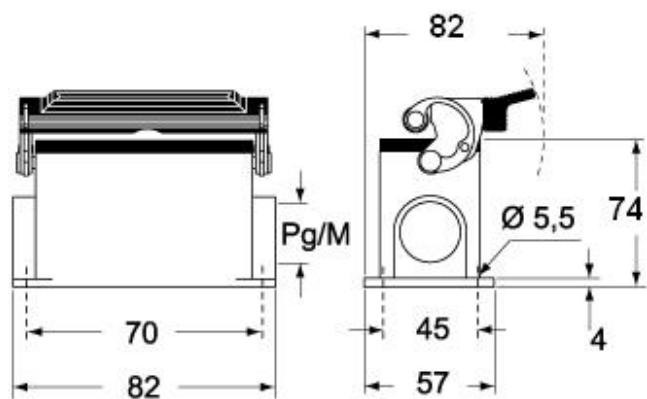

Codice articolo

CAPS 06 L

Disegni da catalogo

CHIS L

CAPS L - MAPS L

CHCS L

Note

Le misure indicate non sono impegnative e possono essere variate senza alcun preavviso.