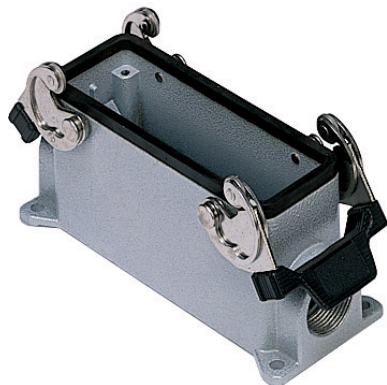

Codice articolo

CAP 24.29

Custodia da parete, serie C-TYPE, con 2 leve, ingresso cavo Pg29, grandezza "104.27", alta

Descrizione prodotto

Tipo prodotto	Custodia da parete
Serie	C-TYPE
Tipo chiusura	Con 2 leve
Grandezza	Grandezza 104.27
Ingresso cavo	Con ingresso cavo Pg29
Specifica	Alta

Dati tecnici

Grado di protezione IP	IP65 / IP66 / IP69
-------------------------------	--------------------

Ulteriori dettagli tecnici

Peso	470,00 g
Temperature di esercizio (min, max)	-40°C...+125°C

Proprietà dei materiali

Altri materiali	Leva: Acciaio inox, Poliammide (PA) Guarnizione: NBR
Colore	Grigio RAL 7040
Conformità RoHS	Conforme
China RoHS - EFUP	E
Sostanze REACH SVHC	No

Approvazioni / Normative

Certificazioni	DNV, BV
UL	ECBT2
cUL	ECBT8