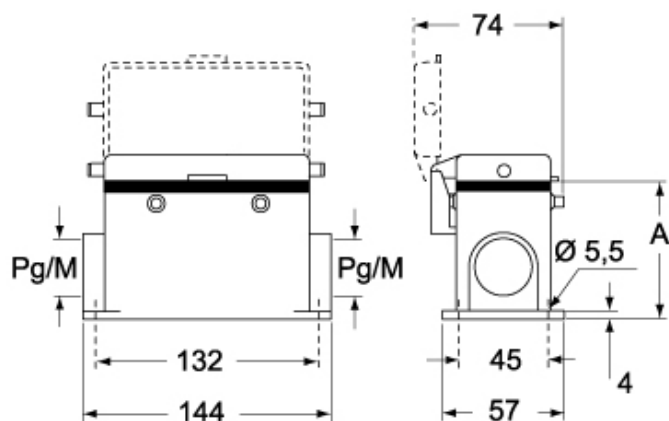

Dati tecnici

Grado di protezione IP	IP65 / IP66 / IP69
-------------------------------	--------------------

Ulteriori dettagli tecnici

Peso	470,00 g
Temperature di esercizio (min, max)	-40°C...+125°C

Proprietà dei materiali

Informazioni commerciali

Codice EAN13	8015747008679
---------------------	---------------

Caratteristiche imballaggio

Lunghezza imballo	475,00 mm
Altezza imballo	220,00 mm
Profondità imballo	200,00 mm
Peso imballo	5,00 kg
Volume imballo	20,90 dm ³
Descrizione imballo	Scatola cartone
Quantità imballo	10 pz
Codice EAN13 imballo	8015747223645
Peso sottoimballo	2,50 kg
Descrizione sottoimballo	Termoretraibile
Quantità sottoimballo	5 pz
Codice EAN13 sottoimballo	8015747008686

Codice articolo

CAP 24.29

Disegni da catalogo

CHP CAP - MHP MAP

CHP CS/CP CAP CS/CP - MHP CS/CP MAP CS/CP

	A
CHP / MHP	63
CAP / MAP	80
CHP CS / MHP CS	63
CAP CS / MAP CS	80
CHP CP / MHP CP	63
CAP CP / MAP CP	80

Note

Le misure indicate non sono impegnative e possono essere variate senza alcun preavviso.