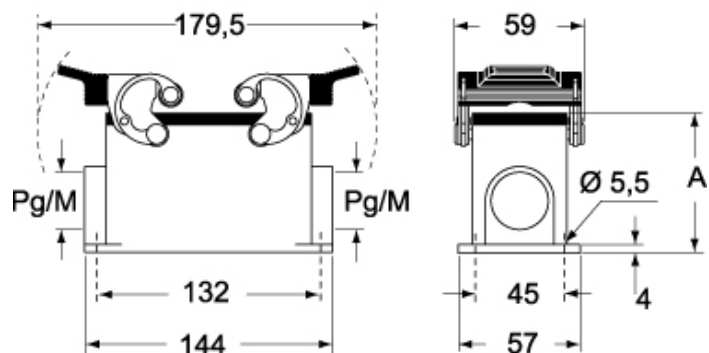

Codice articolo

CAP 24.29

Custodia da parete, serie C-TYPE, con 2 leve, ingresso cavo Pg29, grandezza "104.27", alta

Descrizione prodotto

Tipo prodotto	Custodia da parete
Serie	C-TYPE
Tipo chiusura	Con 2 leve
Grandezza	Grandezza 104.27
Ingresso cavo	Con ingresso cavo Pg29
Specifica	Alta

Dati tecnici

Grado di protezione IP	IP65 / IP66 / IP69
-------------------------------	--------------------

Ulteriori dettagli tecnici

Peso	470,00 g
Temperature di esercizio (min, max)	-40°C...+125°C

Proprietà dei materiali

Informazioni commerciali

Codice EAN13	8015747008679
---------------------	---------------

Caratteristiche imballaggio

Lunghezza imballo	475,00 mm
Altezza imballo	220,00 mm
Profondità imballo	200,00 mm
Peso imballo	5,00 kg
Volume imballo	20,90 dm ³
Descrizione imballo	Scatola cartone
Quantità imballo	10 pz
Codice EAN13 imballo	8015747223645
Peso sottoimballo	2,50 kg
Descrizione sottoimballo	Termoretraibile
Quantità sottoimballo	5 pz
Codice EAN13 sottoimballo	8015747008686

Codice articolo

CAP 24.29

Disegni da catalogo

CHP CAP - MHP MAP

CHP CS/CP CAP CS/CP - MHP CS/CP MAP CS/CP

	A
CHP / MHP	63
CAP / MAP	80
CHP CS / MHP CS	63
CAP CS / MAP CS	80
CHP CP / MHP CP	63
CAP CP / MAP CP	80