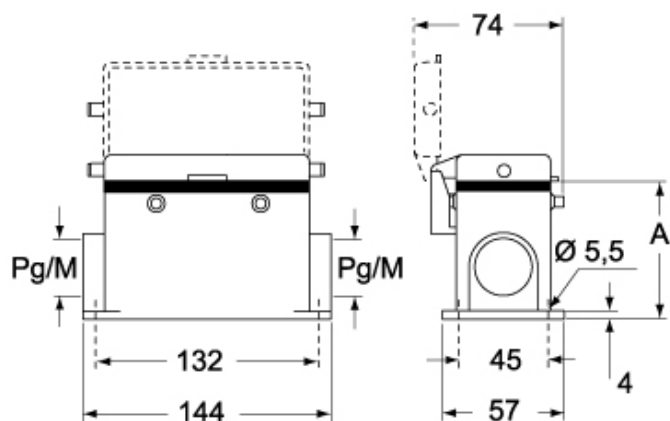

Dati tecnici

Grado di protezione IP	IP65 / IP66 / IP69
-------------------------------	--------------------

Ulteriori dettagli tecnici

Peso	520,00 g
Temperature di esercizio (min, max)	-40°C...+125°C

Proprietà dei materiali

Informazioni commerciali

Codice EAN13	8015747008617
---------------------	---------------

Caratteristiche imballaggio

Lunghezza imballo	475,00 mm
Altezza imballo	220,00 mm
Profondità imballo	200,00 mm
Peso imballo	5,20 kg
Volume imballo	20,90 dm ³
Descrizione imballo	Scatola cartone
Quantità imballo	10 pz
Codice EAN13 imballo	8015747237093
Peso sottoimballo	2,60 kg
Descrizione sottoimballo	Termoretraibile
Quantità sottoimballo	5 pz
Codice EAN13 sottoimballo	8015747008624

Codice articolo

CAP 24.21

Disegni da catalogo

CHP CAP - MHP MAP

CHP CS/CP CAP CS/CP - MHP CS/CP MAP CS/CP

	A
CHP / MHP	63
CAP / MAP	80
CHP CS / MHP CS	63
CAP CS / MAP CS	80
CHP CP / MHP CP	63
CAP CP / MAP CP	80

Note

Le misure indicate non sono impegnative e possono essere variate senza alcun preavviso.