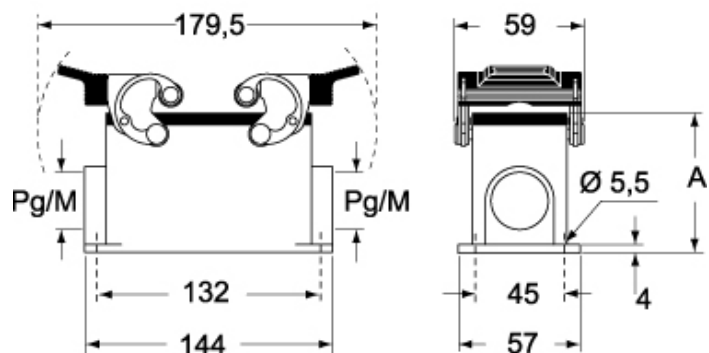

Codice articolo

CAP 24.21

Custodia da parete, serie C-TYPE, con 2 leve, ingresso cavo Pg21, grandezza "104.27", alta

Descrizione prodotto

Tipo prodotto	Custodia da parete
Serie	C-TYPE
Tipo chiusura	Con 2 leve
Grandezza	Grandezza 104.27
Ingresso cavo	Con ingresso cavo Pg21
Specifica	Alta

Dati tecnici

Grado di protezione IP	IP65 / IP66 / IP69
-------------------------------	--------------------

Ulteriori dettagli tecnici

Peso	520,00 g
Temperature di esercizio (min, max)	-40°C...+125°C

Proprietà dei materiali

Informazioni commerciali

Codice EAN13	8015747008617
---------------------	---------------

Caratteristiche imballaggio

Lunghezza imballo	475,00 mm
Altezza imballo	220,00 mm
Profondità imballo	200,00 mm
Peso imballo	5,20 kg
Volume imballo	20,90 dm ³
Descrizione imballo	Scatola cartone
Quantità imballo	10 pz
Codice EAN13 imballo	8015747237093
Peso sottoimballo	2,60 kg
Descrizione sottoimballo	Termoretraibile
Quantità sottoimballo	5 pz
Codice EAN13 sottoimballo	8015747008624

Codice articolo

CAP 24.21

Disegni da catalogo

CHP CAP - MHP MAP

CHP CS/CP CAP CS/CP - MHP CS/CP MAP CS/CP

	A
CHP / MHP	63
CAP / MAP	80
CHP CS / MHP CS	63
CAP CS / MAP CS	80
CHP CP / MHP CP	63
CAP CP / MAP CP	80