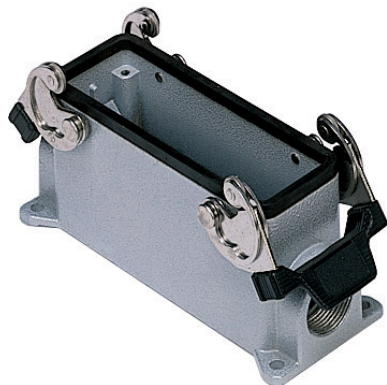

Codice articolo

CAP 24.21

Custodia da parete, serie C-TYPE, con 2 leve, ingresso cavo Pg21, grandezza "104.27", alta

Descrizione prodotto

Tipo prodotto	Custodia da parete
Serie	C-TYPE
Tipo chiusura	Con 2 leve
Grandezza	Grandezza 104.27
Ingresso cavo	Con ingresso cavo Pg21
Specifica	Alta

Dati tecnici

Grado di protezione IP	IP65 / IP66 / IP69
-------------------------------	--------------------

Ulteriori dettagli tecnici

Peso	520,00 g
Temperature di esercizio (min, max)	-40°C...+125°C

Proprietà dei materiali

Altri materiali	Leva: Acciaio inox, Poliammide (PA) Guarnizione: NBR
Colore	Grigio RAL 7040
Conformità RoHS	Conforme
China RoHS - EFUP	E
Sostanze REACH SVHC	No

Approvazioni / Normative

Certificazioni	DNV, BV
UL	ECBT2
cUL	ECBT8