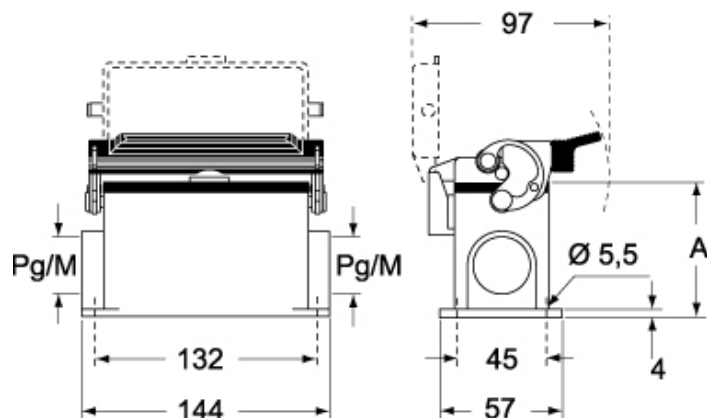

Codice articolo

CAP 24 L29

Custodia da parete, serie C-TYPE, con 1 leva, ingresso cavo Pg29, grandezza "104.27", alta

Descrizione prodotto		Proprietà dei materiali	
Tipo prodotto	Custodia da parete	Altri materiali	Leva: Acciaio inox, Poliammide (PA) Guarnizione: NBR
Serie	C-TYPE	Colore	Grigio RAL 7040
Tipo chiusura	Con 1 leva	Conformità RoHs	Conforme
Grandezza	Grandezza 104.27	China RoHs - EFUP	E
Ingresso cavo	Con ingresso cavo Pg29	Sostanze REACH SVHC	No
Specifica	Alta	Approvazioni / Normative	
Dati tecnici		Certificazioni	DNV, BV
Grado di protezione IP	IP65 / IP66 / IP69	UL	ECBT2
Ulteriori dettagli tecnici		cUL	ECBT8
Peso	429,00 g	Informazioni commerciali	
Temperature di esercizio (min, max)	-40°C...+125°C	Codice EAN13	8015747008518
		Caratteristiche imballaggio	
		Lunghezza imballo	475,00 mm
		Altezza imballo	220,00 mm
		Profondità imballo	200,00 mm
		Peso imballo	4,88 kg
		Volume imballo	20,90 dm ³
		Descrizione imballo	Scatola cartone
		Quantità imballo	10 pz
		Codice EAN13 imballo	8015747236997
		Peso sottoimballo	2,44 kg
		Descrizione sottoimballo	Termoretraibile
		Quantità sottoimballo	5 pz
		Codice EAN13 sottoimballo	8015747008525

Codice articolo

CAP 24 L29

Disegni da catalogo

CHP L CAP L - MHP L MAP L

CHP LS CAP LS - MHP LS MAP LS

	A
CHP L / MHP L	63
CAP L / MAP L	80
CHP LS / MHP LS	63
CAP LS / MAP LS	80

Note

Le misure indicate non sono impegnative e possono essere variate senza alcun preavviso.