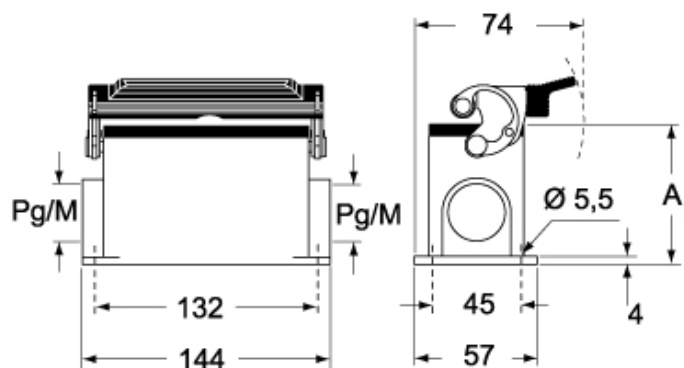

Codice articolo

CAP 24 L29

Custodia da parete, serie C-TYPE, con 1 leva, ingresso cavo Pg29, grandezza "104.27", alta

Descrizione prodotto		Proprietà dei materiali	
Tipo prodotto	Custodia da parete	Altri materiali	Leva: Acciaio inox, Poliammide (PA) Guarnizione: NBR
Serie	C-TYPE	Colore	Grigio RAL 7040
Tipo chiusura	Con 1 leva	Conformità RoHs	Conforme
Grandezza	Grandezza 104.27	China RoHs - EFUP	E
Ingresso cavo	Con ingresso cavo Pg29	Sostanze REACH SVHC	No
Specifica	Alta	Approvazioni / Normative	
Dati tecnici		Certificazioni	DNV, BV
Grado di protezione IP	IP65 / IP66 / IP69	UL	ECBT2
Ulteriori dettagli tecnici		cUL	ECBT8
Peso	429,00 g	Informazioni commerciali	
Temperature di esercizio (min, max)	-40°C...+125°C	Codice EAN13	8015747008518
		Caratteristiche imballaggio	
		Lunghezza imballo	475,00 mm
		Altezza imballo	220,00 mm
		Profondità imballo	200,00 mm
		Peso imballo	4,88 kg
		Volume imballo	20,90 dm ³
		Descrizione imballo	Scatola cartone
		Quantità imballo	10 pz
		Codice EAN13 imballo	8015747236997
		Peso sottoimballo	2,44 kg
		Descrizione sottoimballo	Termoretraibile
		Quantità sottoimballo	5 pz
		Codice EAN13 sottoimballo	8015747008525

Codice articolo

CAP 24 L29

Disegni da catalogo

CHP L CAP L - MHP L MAP L

CHP LS CAP LS - MHP LS MAP LS

	A
CHP L / MHP L	63
CAP L / MAP L	80
CHP LS / MHP LS	63
CAP LS / MAP LS	80

Note

Le misure indicate non sono impegnative e possono essere variate senza alcun preavviso.