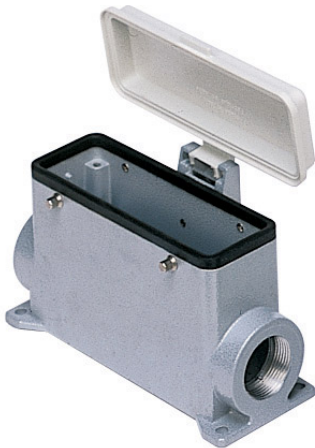

Codice articolo

CAP 24 CP29

Custodia da parete, serie C-TYPE, con 4 piolini, ingresso cavo Pg29, grandezza "104.27", alta, con sportello di plastica

Descrizione prodotto		Proprietà dei materiali	
Tipo prodotto	Custodia da parete	Altri materiali	Guarnizione: NBR
Serie	C-TYPE	Colore	Grigio RAL 7040
Tipo chiusura	Con 4 piolini	Conformità RoHs	Conforme
Grandezza	Grandezza 104.27	China RoHs - EFUP	E
Ingresso cavo	Con ingresso cavo Pg29	Sostanze REACH SVHC	No
Specifica	Alta, con sportello di plastica	Approvazioni / Normative	
Dati tecnici		Certificazioni	DNV, BV
Grado di protezione IP	IP65	UL	ECBT2
Ulteriori dettagli tecnici		cUL	ECBT8
Ulteriori dettagli tecnici		Informazioni commerciali	
Peso	426,50 g	Codice EAN13	8015747008334
Temperature di esercizio (min, max)	-40°C...+125°C	Caratteristiche imballaggio	
		Lunghezza imballo	475,00 mm
		Altezza imballo	220,00 mm
		Profondità imballo	200,00 mm
		Peso imballo	4,85 kg
		Volume imballo	20,90 dm ³
		Descrizione imballo	Scatola cartone
		Quantità imballo	10 pz
		Codice EAN13 imballo	8015747236843
		Peso sottoimballo	2,43 kg
		Descrizione sottoimballo	Termoretraibile
		Quantità sottoimballo	5 pz
		Codice EAN13 sottoimballo	8015747236850

Codice articolo

CAP 24 CP29

Disegni da catalogo

CHP CAP - MHP MAP

CHP CS/CP CAP CS/CP - MHP CS/CP MAP CS/CP

	A
CHP / MHP	63
CAP / MAP	80
CHP CS / MHP CS	63
CAP CS / MAP CS	80
CHP CP / MHP CP	63
CAP CP / MAP CP	80