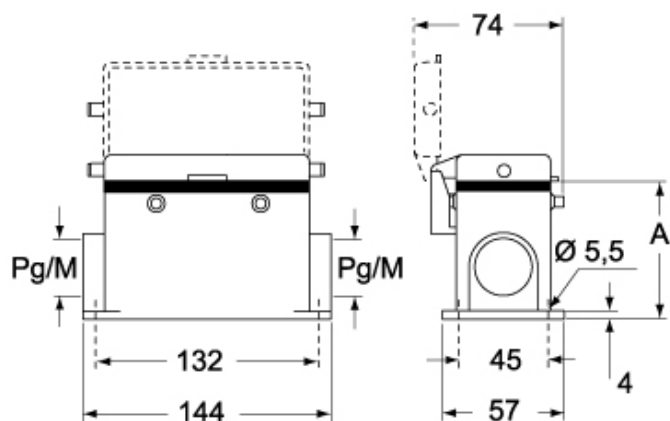

Dati tecnici

Grado di protezione IP	IP65
-------------------------------	------

Ulteriori dettagli tecnici

Peso	461,00 g
Temperature di esercizio (min, max)	-40°C...+125°C

Proprietà dei materiali

Altri materiali	Guarnizione: NBR
Colore	Grigio RAL 7040
Conformità RoHs	Conforme
China RoHs - EFUP	E
Sostanze REACH SVHC	No

Approvazioni / Normative

Certificazioni	DNV, BV
UL	ECBT2
cUL	ECBT8

Informazioni commerciali

Codice EAN13	8015747008303
---------------------	---------------

Caratteristiche imballaggio

Lunghezza imballo	475,00 mm
Altezza imballo	220,00 mm
Profondità imballo	200,00 mm
Peso imballo	4,61 kg
Volume imballo	20,90 dm ³
Descrizione imballo	Scatola cartone
Quantità imballo	10 pz
Codice EAN13 imballo	8015747236812
Peso sottoimballo	2,31 kg
Descrizione sottoimballo	Termoretraibile
Quantità sottoimballo	5 pz
Codice EAN13 sottoimballo	8015747008310

Codice articolo

CAP 24 CP2

Disegni da catalogo

CHP CAP - MHP MAP

CHP CS/CP CAP CS/CP - MHP CS/CP MAP CS/CP

	A
CHP / MHP	63
CAP / MAP	80
CHP CS / MHP CS	63
CAP CS / MAP CS	80
CHP CP / MHP CP	63
CAP CP / MAP CP	80

Note

Le misure indicate non sono impegnative e possono essere variate senza alcun preavviso.