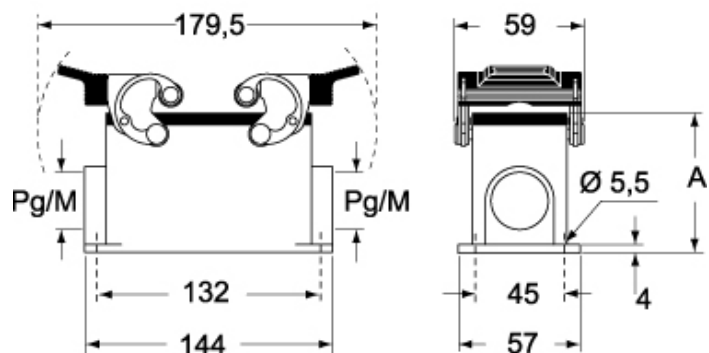

Codice articolo

CAP 24 CP2

Custodia da parete, serie C-TYPE, con 4 piolini, ingresso cavo Pg21 x 2, grandezza "104.27", alta, con sportello di plastica

Descrizione prodotto

Tipo prodotto	Custodia da parete
Serie	C-TYPE
Tipo chiusura	Con 4 piolini
Grandezza	Grandezza 104.27
Ingresso cavo	Con ingresso cavo Pg21 x 2
Specifica	Alta, con sportello di plastica

Dati tecnici

Grado di protezione IP	IP65
-------------------------------	------

Ulteriori dettagli tecnici

Peso	461,00 g
Temperature di esercizio (min, max)	-40°C...+125°C

Proprietà dei materiali

Altri materiali	Guarnizione: NBR
Colore	Grigio RAL 7040
Conformità RoHs	Conforme
China RoHs - EFUP	E
Sostanze REACH SVHC	No

Approvazioni / Normative

Certificazioni	DNV, BV
UL	ECBT2
cUL	ECBT8

Informazioni commerciali

Codice EAN13	8015747008303
---------------------	---------------

Caratteristiche imballaggio

Lunghezza imballo	475,00 mm
Altezza imballo	220,00 mm
Profondità imballo	200,00 mm
Peso imballo	4,61 kg
Volume imballo	20,90 dm ³
Descrizione imballo	Scatola cartone
Quantità imballo	10 pz
Codice EAN13 imballo	8015747236812
Peso sottoimballo	2,31 kg
Descrizione sottoimballo	Termoretraibile
Quantità sottoimballo	5 pz
Codice EAN13 sottoimballo	8015747008310

Codice articolo

CAP 24 CP2

Disegni da catalogo

CHP CAP - MHP MAP

CHP CS/CP CAP CS/CP - MHP CS/CP MAP CS/CP

	A
CHP / MHP	63
CAP / MAP	80
CHP CS / MHP CS	63
CAP CS / MAP CS	80
CHP CP / MHP CP	63
CAP CP / MAP CP	80