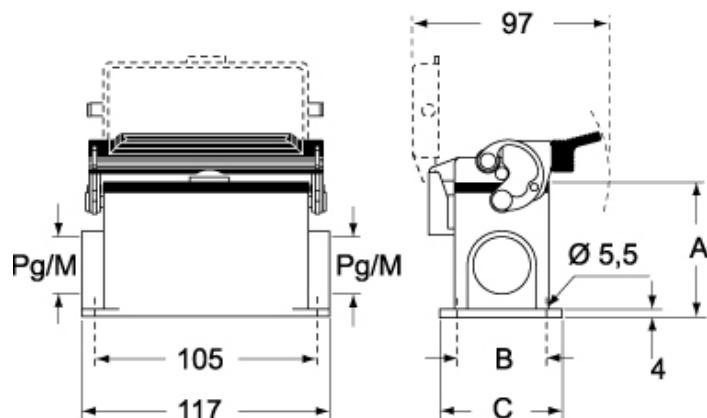

Dati tecnici

Grado di protezione IP IP65 / IP66 / IP69

Ulteriori dettagli tecnici

Peso	420,00 g
Temperature di esercizio (min, max)	-40°C...+125°C

Proprietà dei materiali

Altri materiali	Leva: Acciaio inox, Poliammide (PA) Guarnizione: NBR
Colore	Grigio RAL 7040
Conformità RoHs	Conforme
China RoHs - EFUP	E
Sostanze REACH SVHC	No

Approvazioni / Normative

Certificazioni	DNV, BV
UL	ECBT2
cUL	ECBT8

Informazioni commerciali

Codice EAN13 8015747008068

Caratteristiche imballaggio

Lunghezza imballo	475,00 mm
Altezza imballo	220,00 mm
Profondità imballo	175,00 mm
Peso imballo	4,57 kg
Volume imballo	18,29 dm ³
Descrizione imballo	Scatola cartone
Quantità imballo	10 pz
Codice EAN13 imballo	8015747236645
Peso sottoimballo	2,29 kg
Descrizione sottoimballo	Termoretraibile
Quantità sottoimballo	5 pz
Codice EAN13 sottoimballo	8015747008075

Codice articolo

CAP 16 L2

Disegni da catalogo

CHP L CAP L - MHP L MAP L

CHP LS CAP LS - MHP LS MAP LS

	A
CHP L / MHP L	63
CAP L / MAP L	77
CHP LS / MHP LS	63
CAP LS / MAP LS	77

Note

Le misure indicate non sono impegnative e possono essere variate senza alcun preavviso.