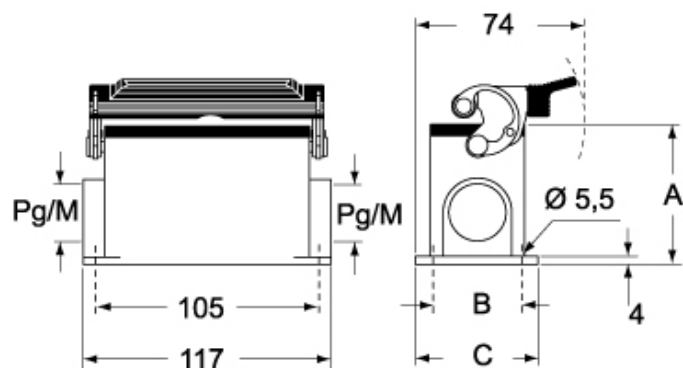

Dati tecnici

Grado di protezione IP IP65 / IP66 / IP69

Ulteriori dettagli tecnici

Peso	420,00 g
Temperature di esercizio (min, max)	-40°C...+125°C

Proprietà dei materiali

Altri materiali	Leva: Acciaio inox, Poliammide (PA) Guarnizione: NBR
Colore	Grigio RAL 7040
Conformità RoHs	Conforme
China RoHs - EFUP	E
Sostanze REACH SVHC	No

Approvazioni / Normative

Certificazioni	DNV, BV
UL	ECBT2
cUL	ECBT8

Informazioni commerciali

Codice EAN13 8015747008068

Caratteristiche imballaggio

Lunghezza imballo	475,00 mm
Altezza imballo	220,00 mm
Profondità imballo	175,00 mm
Peso imballo	4,57 kg
Volume imballo	18,29 dm ³
Descrizione imballo	Scatola cartone
Quantità imballo	10 pz
Codice EAN13 imballo	8015747236645
Peso sottoimballo	2,29 kg
Descrizione sottoimballo	Termoretraibile
Quantità sottoimballo	5 pz
Codice EAN13 sottoimballo	8015747008075

Codice articolo

CAP 16 L2

Disegni da catalogo

CHP L CAP L - MHP L MAP L

CHP LS CAP LS - MHP LS MAP LS

	A
CHP L / MHP L	63
CAP L / MAP L	77
CHP LS / MHP LS	63
CAP LS / MAP LS	77

Note

Le misure indicate non sono impegnative e possono essere variate senza alcun preavviso.