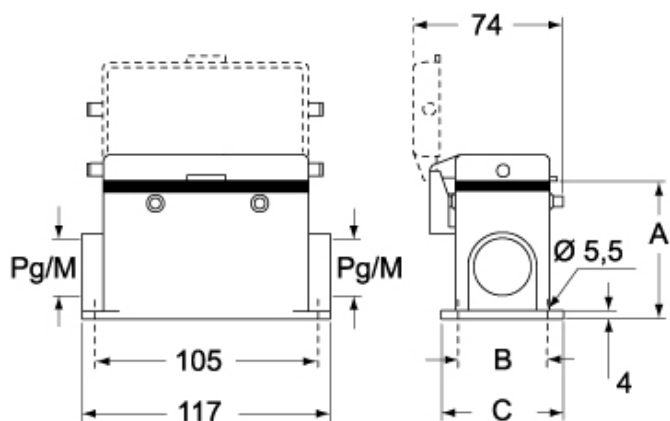

Codice articolo

CAP 16 CS229

Custodia da parete, serie C-TYPE, con 4 piolini, ingresso cavo Pg29 x 2, grandezza "77.27", alta, con sportello metallico

Descrizione prodotto		Proprietà dei materiali	
Tipo prodotto	Custodia da parete	Altri materiali	Guarnizione: NBR
Serie	C-TYPE	Colore	Grigio RAL 7040
Tipo chiusura	Con 4 piolini	Conformità RoHs	Conforme
Grandezza	Grandezza "77.27"	China RoHs - EFUP	E
Ingresso cavo	Con ingresso cavo Pg29 x 2	Sostanze REACH SVHC	No
Specifica	Alta, con sportello metallico	Approvazioni / Normative	
Dati tecnici		Certificazioni	DNV, BV
Grado di protezione IP	IP65	UL	ECBT2
Ulteriori dettagli tecnici		cUL	ECBT8
Peso	370,00 g	Informazioni commerciali	
Temperature di esercizio (min, max)	-40°C...+125°C	Codice EAN13	8015747008006
		Caratteristiche imballaggio	
		Lunghezza imballo	475,00 mm
		Altezza imballo	220,00 mm
		Profondità imballo	175,00 mm
		Peso imballo	4,10 kg
		Volume imballo	18,29 dm ³
		Descrizione imballo	Scatola cartone
		Quantità imballo	10 pz
		Codice EAN13 imballo	8015747236591
		Peso sottoimballo	2,05 kg
		Descrizione sottoimballo	Termoretraibile
		Quantità sottoimballo	5 pz
		Codice EAN13 sottoimballo	8015747236607

Codice articolo

CAP 16 CS229

Disegni da catalogo

CHP CAP - MHP MAP

CHP CS/CP CAP CS/CP - MHP CS/CP MAP CS/CP

	A
CHP / MHP	63
CAP / MAP	77
CHP CS / MHP CS	63
CAP CS / MAP CS	77
CHP CP / MHP CP	63
CAP CP / MAP CP	77

Note

Le misure indicate non sono impegnative e possono essere variate senza alcun preavviso.