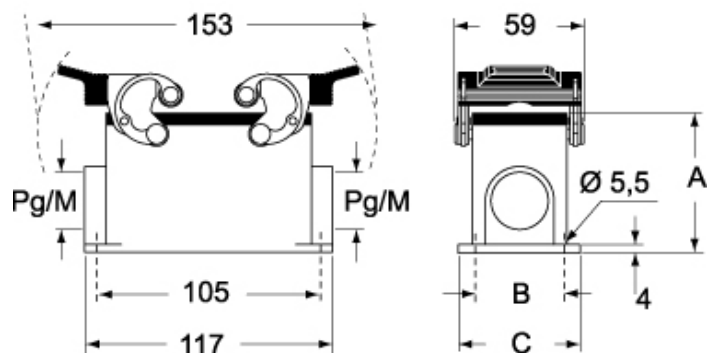

Codice articolo

CAP 16 CS229

Custodia da parete, serie C-TYPE, con 4 piolini, ingresso cavo Pg29 x 2, grandezza "77.27", alta, con sportello metallico

Descrizione prodotto		Proprietà dei materiali	
Tipo prodotto	Custodia da parete	Altri materiali	Guarnizione: NBR
Serie	C-TYPE	Colore	Grigio RAL 7040
Tipo chiusura	Con 4 piolini	Conformità RoHs	Conforme
Grandezza	Grandezza "77.27"	China RoHs - EFUP	E
Ingresso cavo	Con ingresso cavo Pg29 x 2	Sostanze REACH SVHC	No
Specifica	Alta, con sportello metallico	Approvazioni / Normative	
Dati tecnici		Certificazioni	DNV, BV
Grado di protezione IP	IP65	UL	ECBT2
Ulteriori dettagli tecnici		cUL	ECBT8
Peso	370,00 g	Informazioni commerciali	
Temperature di esercizio (min, max)	-40°C...+125°C	Codice EAN13	8015747008006
		Caratteristiche imballaggio	
		Lunghezza imballo	475,00 mm
		Altezza imballo	220,00 mm
		Profondità imballo	175,00 mm
		Peso imballo	4,10 kg
		Volume imballo	18,29 dm ³
		Descrizione imballo	Scatola cartone
		Quantità imballo	10 pz
		Codice EAN13 imballo	8015747236591
		Peso sottoimballo	2,05 kg
		Descrizione sottoimballo	Termoretraibile
		Quantità sottoimballo	5 pz
		Codice EAN13 sottoimballo	8015747236607

Codice articolo

CAP 16 CS229

Disegni da catalogo

CHP CAP - MHP MAP

CHP CS/CP CAP CS/CP - MHP CS/CP MAP CS/CP

	A
CHP / MHP	63
CAP / MAP	77
CHP CS / MHP CS	63
CAP CS / MAP CS	77
CHP CP / MHP CP	63
CAP CP / MAP CP	77

Note

Le misure indicate non sono impegnative e possono essere variate senza alcun preavviso.