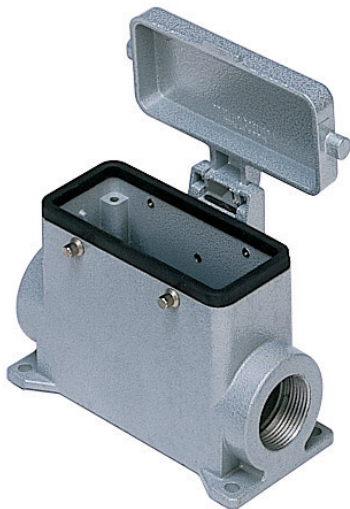

Codice articolo

CAP 16 CS229

Custodia da parete, serie C-TYPE, con 4 piolini, ingresso cavo Pg29 x 2, grandezza "77.27", alta, con sportello metallico

Descrizione prodotto		Proprietà dei materiali	
Tipo prodotto	Custodia da parete	Altri materiali	Guarnizione: NBR
Serie	C-TYPE	Colore	Grigio RAL 7040
Tipo chiusura	Con 4 piolini	Conformità RoHs	Conforme
Grandezza	Grandezza "77.27"	China RoHs - EFUP	E
Ingresso cavo	Con ingresso cavo Pg29 x 2	Sostanze REACH SVHC	No
Specifica	Alta, con sportello metallico	Approvazioni / Normative	
Dati tecnici		Certificazioni	DNV, BV
Grado di protezione IP	IP65	UL	ECBT2
Ulteriori dettagli tecnici		cUL	ECBT8
Peso	370,00 g	Informazioni commerciali	
Temperature di esercizio (min, max)	-40°C...+125°C	Codice EAN13	8015747008006
		Caratteristiche imballaggio	
		Lunghezza imballo	475,00 mm
		Altezza imballo	220,00 mm
		Profondità imballo	175,00 mm
		Peso imballo	4,10 kg
		Volume imballo	18,29 dm ³
		Descrizione imballo	Scatola cartone
		Quantità imballo	10 pz
		Codice EAN13 imballo	8015747236591
		Peso sottoimballo	2,05 kg
		Descrizione sottoimballo	Termoretraibile
		Quantità sottoimballo	5 pz
		Codice EAN13 sottoimballo	8015747236607

Codice articolo

CAP 16 CS229

Disegni da catalogo

CHP CAP - MHP MAP

CHP CS/CP CAP CS/CP - MHP CS/CP MAP CS/CP

	A
CHP / MHP	63
CAP / MAP	77
CHP CS / MHP CS	63
CAP CS / MAP CS	77
CHP CP / MHP CP	63
CAP CP / MAP CP	77