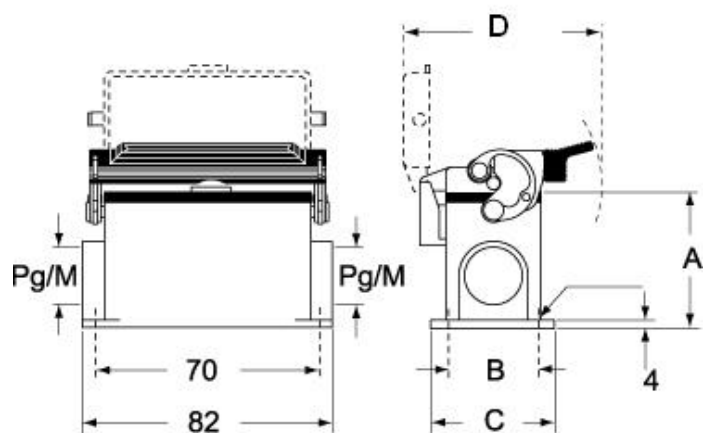

Dati tecnici

Grado di protezione IP IP65 / IP66 / IP69

Ulteriori dettagli tecnici

Peso	310,00 g
Temperature di esercizio (min, max)	-40°C...+125°C

Proprietà dei materiali

Altri materiali	Leva: Acciaio inox, Poliammide (PA) Guarnizione: NBR
Colore	Grigio RAL 7040
Conformità RoHs	Conforme
China RoHs - EFUP	E
Sostanze REACH SVHC	No

Approvazioni / Normative

Certificazioni	DNV, BV
UL	ECBT2
cUL	ECBT8

Informazioni commerciali

Codice EAN13 8015747007375

Caratteristiche imballaggio

Lunghezza imballo	475,00 mm
Altezza imballo	200,00 mm
Profondità imballo	150,00 mm
Peso imballo	3,40 kg
Volume imballo	14,25 dm ³
Descrizione imballo	Scatola cartone
Quantità imballo	10 pz
Codice EAN13 imballo	8015747236072
Peso sottoimballo	1,70 kg
Descrizione sottoimballo	Termoretraibile
Quantità sottoimballo	5 pz
Codice EAN13 sottoimballo	8015747007382

Codice articolo

CAP 06 L2

Disegni da catalogo

CHP L CAP L - MHP L MAP L

CHP LS CAP LS - MHP LS MAP LS

Note

Le misure indicate non sono impegnative e possono essere variate senza alcun preavviso.