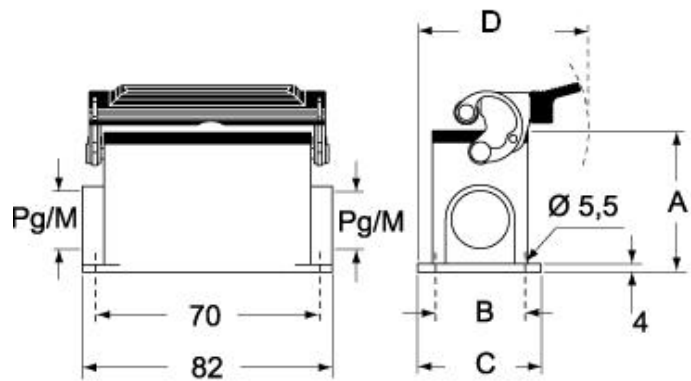

Dati tecnici

Grado di protezione IP IP65 / IP66 / IP69

Ulteriori dettagli tecnici

Peso	310,00 g
Temperature di esercizio (min, max)	-40°C...+125°C

Proprietà dei materiali

Altri materiali	Leva: Acciaio inox, Poliammide (PA) Guarnizione: NBR
Colore	Grigio RAL 7040
Conformità RoHs	Conforme
China RoHs - EFUP	E
Sostanze REACH SVHC	No

Approvazioni / Normative

Certificazioni	DNV, BV
UL	ECBT2
cUL	ECBT8

Informazioni commerciali

Codice EAN13 8015747007375

Caratteristiche imballaggio

Lunghezza imballo	475,00 mm
Altezza imballo	200,00 mm
Profondità imballo	150,00 mm
Peso imballo	3,40 kg
Volume imballo	14,25 dm ³
Descrizione imballo	Scatola cartone
Quantità imballo	10 pz
Codice EAN13 imballo	8015747236072
Peso sottoimballo	1,70 kg
Descrizione sottoimballo	Termoretraibile
Quantità sottoimballo	5 pz
Codice EAN13 sottoimballo	8015747007382

Codice articolo

CAP 06 L2

Disegni da catalogo

CHP L CAP L - MHP L MAP L

CHP LS CAP LS - MHP LS MAP LS

Note

Le misure indicate non sono impegnative e possono essere variate senza alcun preavviso.