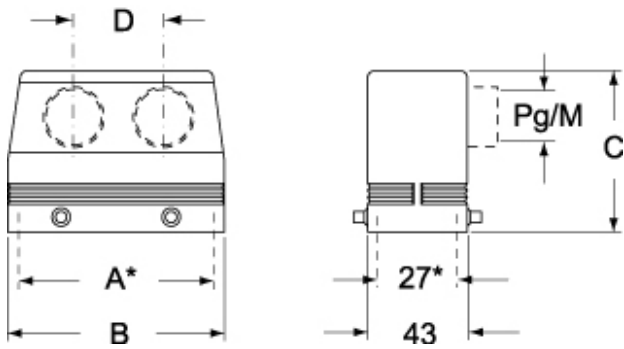

Codice articolo

CAF 24.221

Disegni da catalogo

CAF - MAF/MFF

Note

Le misure indicate non sono impegnative e possono essere variate senza alcun preavviso.