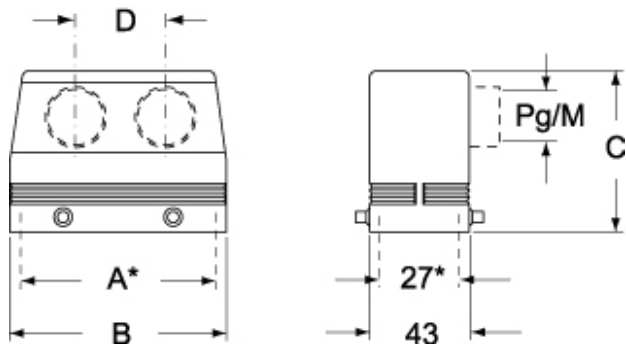

Codice articolo

CAF 16.221

Disegni da catalogo

CAF - MAF/MFF

Note

Le misure indicate non sono impegnative e possono essere variate senza alcun preavviso.