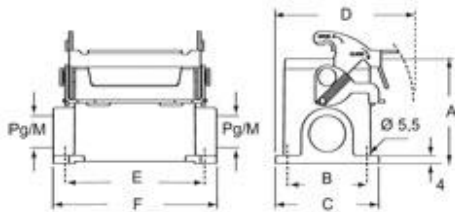

Codice articolo

C7P 06 L

Custodia da parete, serie V-TYPE, con 1 leva, ingresso cavo Pg16, grandezza "44.27"

Descrizione prodotto		Proprietà dei materiali	
Tipo prodotto	Custodia da parete	Altri materiali	Leva: Acciaio inox Guarnizione: NBR
Serie	V-TYPE	Colore	Grigio RAL 7040
Tipo chiusura	Con 1 leva	Conformità RoHs	Conforme
Grandezza	Grandezza "44.27"	China RoHs - EFUP	E
Ingresso cavo	Con ingresso cavo Pg16	Sostanze REACH SVHC	No
Dati tecnici		Approvazioni / Normative	
Grado di protezione IP	IP66 / IP67 / IP69	Certificazioni	DNV, BV
Ulteriori dettagli tecnici		UL	ECBT2
Peso	197,00 g	cUL	ECBT8
Temperature di esercizio (min, max)	-40°C...+125°C	Informazioni commerciali	
		Codice EAN13	8015747093538
		Caratteristiche imballaggio	
		Lunghezza imballo	285,00 mm
		Altezza imballo	170,00 mm
		Profondità imballo	190,00 mm
		Peso imballo	4,04 kg
		Volume imballo	9,21 dm ³
		Descrizione imballo	Scatola cartone
		Quantità imballo	20 pz
		Codice EAN13 imballo	8015747178174
		Peso sottoimballo	1,01 kg
		Descrizione sottoimballo	Termoretraibile
		Quantità sottoimballo	5 pz
		Codice EAN13 sottoimballo	8015747178181

Codice articolo

C7P 06 L

Disegni da catalogo

C7P L - C7AP L M7P L - M7AP L

	A	B	C	D	E	F
C7P/M7P 06 L	53	40	52	70	70	82
C7AP/M7AP 06 L	73	45	57	72,5	70	82

Note

C7P/M7P:

la nuova leva, grazie al movimento di chiusura verticale, garantisce un grado di protezione IP66/IP67 (secondo EN 60529) a connettore completo e accoppiato con custodie mobili ILME standard (senza adattatore metallico) di alluminio con piolini ricavati di fusione.