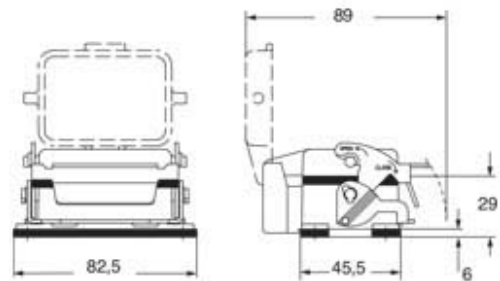

Codice articolo

C7I 06 LS

Custodia da incasso, serie V-TYPE, con 1 leva, grandezza "44.27", con sportello metallico

Descrizione prodotto		Proprietà dei materiali	
Tipo prodotto	Custodia da incasso	Altri materiali	Leva: Acciaio inox Guarnizione: NBR
Serie	V-TYPE	Colore	Grigio RAL 7040
Tipo chiusura	Con 1 leva	Conformità RoHs	Conforme
Grandezza	Grandezza "44.27"	China RoHs - EFUP	E
Ingresso cavo	Senza ingresso cavo	Sostanze REACH SVHC	No
Specifica	Con sportello metallico		
Dati tecnici		Approvazioni / Normative	
Grado di protezione IP	IP66 / IP67 / IP69	Certificazioni	DNV, BV
Ulteriori dettagli tecnici		UL	ECBT2
Peso	160,00 g	cUL	ECBT8
Temperature di esercizio (min, max)	-40°C...+125°C	Informazioni commerciali	
		Codice EAN13	8015747235204
		Classificazione ecl@ss	27440202
		Classificazione ETIM	EC000437
		Caratteristiche imballaggio	
		Lunghezza imballo	175,00 mm
		Altezza imballo	115,00 mm
		Profondità imballo	350,00 mm
		Peso imballo	3,20 kg
		Volume imballo	7,04 dm ³
		Descrizione imballo	Scatola cartone
		Quantità imballo	20 pz
		Codice EAN13 imballo	8015747235389
		Peso sottoimballo	0,80 kg
		Descrizione sottoimballo	Termoretraibile
		Quantità sottoimballo	5 pz
		Codice EAN13 sottoimballo	8015747235396

Codice articolo

C7I 06 LS

Disegni da catalogo

Disegni da catalogo

Note

Le misure indicate non sono impegnative e possono essere variate senza alcun preavviso.