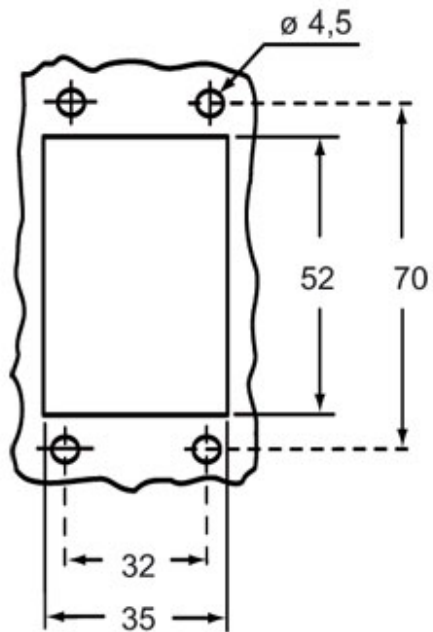

Codice articolo

C7I 06 LS

Custodia da incasso, serie V-TYPE, con 1 leva, grandezza "44.27", con sportello metallico

Descrizione prodotto		Proprietà dei materiali	
Tipo prodotto	Custodia da incasso	Altri materiali	Leva: Acciaio inox Guarnizione: NBR
Serie	V-TYPE	Colore	Grigio RAL 7040
Tipo chiusura	Con 1 leva	Conformità RoHs	Conforme
Grandezza	Grandezza "44.27"	China RoHs - EFUP	E
Ingresso cavo	Senza ingresso cavo	Sostanze REACH SVHC	No
Specifica	Con sportello metallico		
Dati tecnici		Approvazioni / Normative	
Grado di protezione IP	IP66 / IP67 / IP69	Certificazioni	DNV, BV
Ulteriori dettagli tecnici		UL	ECBT2
Peso	160,00 g	cUL	ECBT8
Temperature di esercizio (min, max)	-40°C...+125°C	Informazioni commerciali	
		Codice EAN13	8015747235204
		Classificazione ecl@ss	27440202
		Classificazione ETIM	EC000437
		Caratteristiche imballaggio	
		Lunghezza imballo	175,00 mm
		Altezza imballo	115,00 mm
		Profondità imballo	350,00 mm
		Peso imballo	3,20 kg
		Volume imballo	7,04 dm ³
		Descrizione imballo	Scatola cartone
		Quantità imballo	20 pz
		Codice EAN13 imballo	8015747235389
		Peso sottoimballo	0,80 kg
		Descrizione sottoimballo	Termoretraibile
		Quantità sottoimballo	5 pz
		Codice EAN13 sottoimballo	8015747235396

Codice articolo

C7I 06 LS

Disegni da catalogo

Disegni da catalogo

Note

Le misure indicate non sono impegnative e possono essere variate senza alcun preavviso.