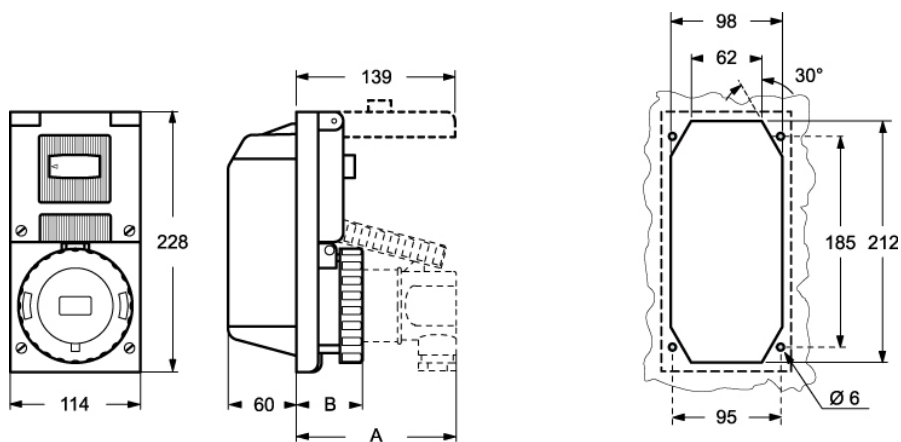

Codice articolo  
**BK 3265**

Presca con interruttore di blocco, serie BK, 3 poli + N + PE, 6 h (rosso), 32 A, 200/346 ÷ 240/415 V, portafusibile sezionabile 10 x 38 mm

Descrizione prodotto		Proprietà dei materiali	
<b>Tipo prodotto</b>	Presca con interruttore di blocco	<b>Colore</b>	Grigio RAL 7035, rosso RAL 3000
<b>Serie</b>	BK		Conforme con esenzioni
<b>N. poli</b>	3 poli + neutro +	<b>Conformità RoHs</b>	6(c): lega di rame contenente fino al 4% in peso di piombo
<b>Riferimento orario</b>	6	<b>China RoHs - EFUP</b>	50
<b>Grandezza</b>	Interasse fissaggio prese 114 x 228mm	<b>Sostanze REACH SVHC</b>	Si Piombo
<b>Specifica</b>	Portafusibile sezionabile 10 x 38 mm	<b>Codice SCIP</b>	F6799547-ab84-42f2-938f-233ba663766d
Dati tecnici		Approvazioni / Normative	
<b>Corrente</b>	32 A	<b>Normativa di riferimento</b>	EN 60309-1, -2 e -4
<b>Tensione</b>	200/346 ÷ 240/415 V	Informazioni commerciali	
<b>Grado di protezione IP</b>	IP67	<b>Codice EAN13</b>	8015747004909
Ulteriori dettagli tecnici		Caratteristiche imballaggio	
<b>Peso</b>	1.420,00 g	<b>Lunghezza imballo</b>	400,00 mm
<b>Temperature di esercizio (min, max)</b>	-25°C ... +40°C	<b>Altezza imballo</b>	300,00 mm
<b>Grado di protezione IK (urti)</b>	IK10	<b>Profondità imballo</b>	400,00 mm
		<b>Peso imballo</b>	14,46 kg
		<b>Volume imballo</b>	48,00 dm <sup>3</sup>
		<b>Descrizione imballo</b>	Scatola cartone
		<b>Quantità imballo</b>	9 pz
		<b>Codice EAN13 imballo</b>	8015747004916
		<b>Lunghezza sottoimballo</b>	116,00 mm
		<b>Altezza sottoimballo</b>	130,00 mm
		<b>Profondità sottoimballo</b>	230,00 mm
		<b>Peso sottoimballo</b>	1,61 kg
		<b>Volume sottoimballo</b>	3,47 dm <sup>3</sup>
		<b>Descrizione sottoimballo</b>	Scatola cartone
		<b>Quantità sottoimballo</b>	1 pz
		<b>Codice EAN13 sottoimballo</b>	8015747004923

Codice articolo  
**BK 3265**

Disegni da catalogo

BK		A	B
16A	2P + ⊕	105	50
	3P + ⊕	105	50
	3P + N + ⊕	110	50
32A	2P + ⊕	140	58
	3P + ⊕	140	58
	3P + N + ⊕	140	58