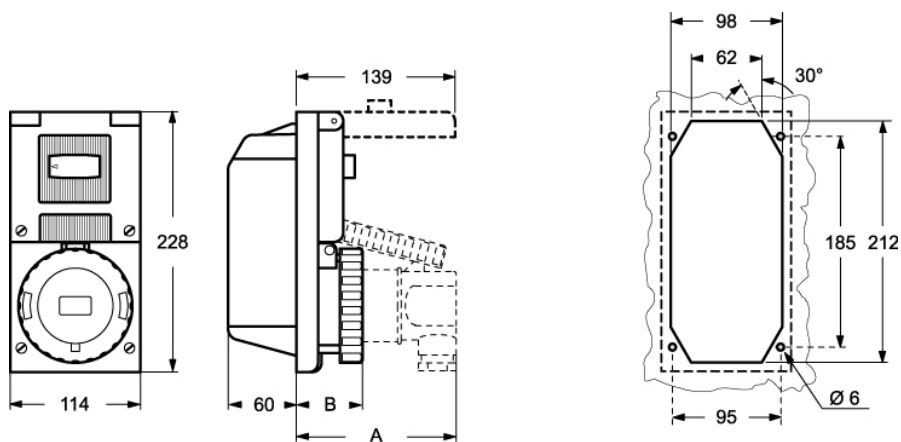

Codice articolo
BK 3235

Presa con interruttore di blocco, serie BK, 3 poli + N + PE, 3 h (rosso), 32 A, 220/380 V, portafusibile sezionabile 10 x 38 mm

Descrizione prodotto	
Tipo prodotto	Presa con interruttore di blocco
Serie	BK
N. poli	3 poli + neutro + 
Riferimento orario	3
Specifica	Portafusibile sezionabile 10 x 38 mm
Dati tecnici	
Corrente	32 A
Tensione	220/380V (50Hz) 250/440V (60Hz)
Grado di protezione IP	IP67
Ulteriori dettagli tecnici	
Temperature di esercizio (min, max)	-25°C ... +40°C
Grado di protezione IK (urti)	IK10

Proprietà dei materiali	
Colore	Grigio RAL 7035, rosso RAL 3000
Approvazioni / Normative	
Normativa di riferimento	EN 60309-1, -2 e -4
Informazioni commerciali	
Codice EAN13	8015747147194

Codice articolo
BK 3235

Disegni da catalogo

BK		A	B
16A	2P + ⊕	105	50
	3P + ⊕	105	50
	3P + N + ⊕	110	50
32A	2P + ⊕	140	58
	3P + ⊕	140	58
	3P + N + ⊕	140	58

Note

Le misure indicate non sono impegnative e possono essere variate senza alcun preavviso.