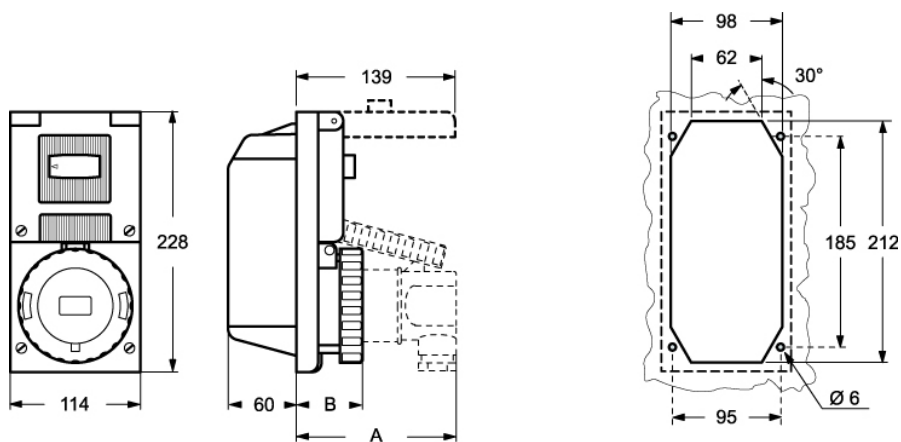

Codice articolo

BK 32114

Presa con interruttore di blocco, serie BK, 3 poli + PE, 11 h (rosso), 32 A, 440 ÷ 460 V, portafusibile sezionabile 10 x 38 mm

Descrizione prodotto	
Tipo prodotto	Presa con interruttore di blocco
Serie	BK
N. poli	3 poli + 
Riferimento orario	11
Specifica	Portafusibile sezionabile 10 x 38 mm
Dati tecnici	
Corrente	32 A
Tensione	440 ÷ 460 V
Grado di protezione IP	IP67
Ulteriori dettagli tecnici	
Temperature di esercizio (min, max)	-25°C ... +40°C
Grado di protezione IK (urti)	IK10

BK 32114

Disegni da catalogo

BK		A	B
16A	2P + ⊕	105	50
	3P + ⊕	105	50
	3P + N + ⊕	110	50
32A	2P + ⊕	140	58
	3P + ⊕	140	58
	3P + N + ⊕	140	58

Note

Le misure indicate non sono impegnative e possono essere variate senza alcun preavviso.