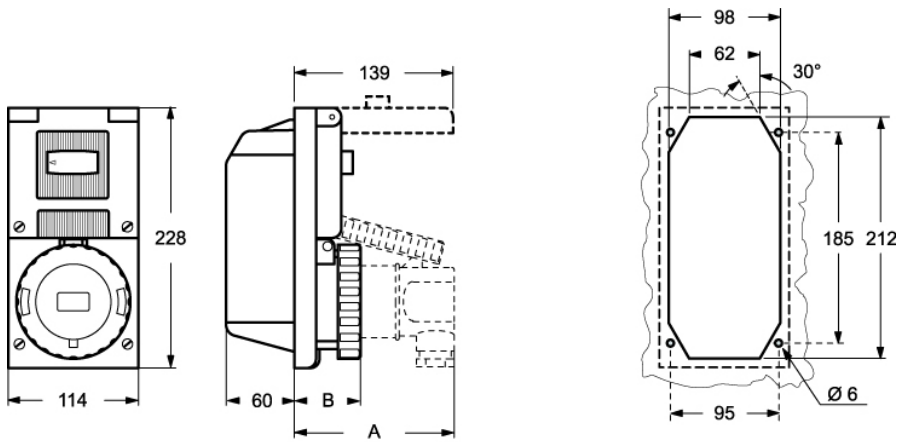

Codice articolo

BK 1665

Disegni da catalogo

BK		A	B
16A	2P + ⊕	105	50
	3P + ⊕	105	50
	3P + N + ⊕	110	50
32A	2P + ⊕	140	58
	3P + ⊕	140	58
	3P + N + ⊕	140	58

Note

Le misure indicate non sono impegnative e possono essere variate senza alcun preavviso.