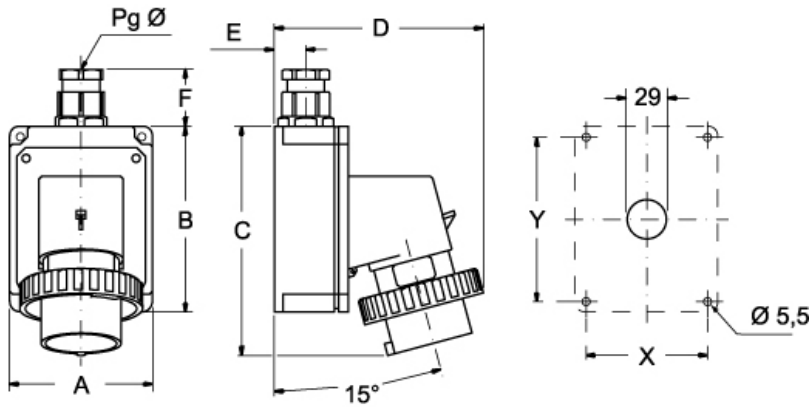

Technical data

Current	32 A
Voltage	480 ÷ 500 V
IP degree of protection	IP67

Further technical details

Operating temperature range (min, max)	-25°C ... +40°C
---	-----------------

Material properties

Colour	RAL 7035 grey, RAL 9005 black
---------------	-------------------------------

PEW 3273 SM

Catalogue drawings

(16 / 32A) PEW ... SM

PEW ... SM	A	B	C	D	E	F	X	Y	Pg Ø
16A 2P+⊕	75	115	144	126	19	35	65	105	16
3P+⊕	75	115	144	134	19	35	65	105	16
3P+N+⊕	100	130	164	145	22	42	85	115	21
32A 2P+⊕	100	130	178	154	22	42	85	115	21
3P+⊕	100	130	178	154	22	42	85	115	21
3P+N+⊕	100	130	178	160	22	42	85	115	21