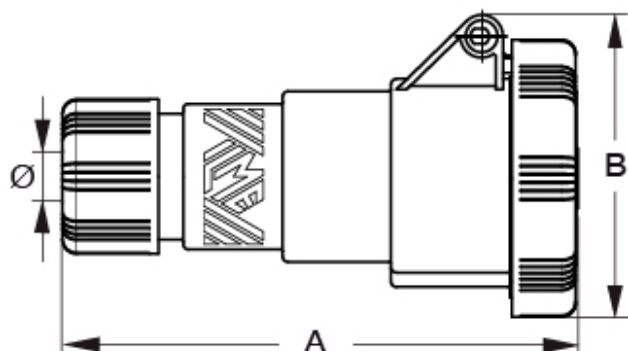

# PEW 1683 PV

Catalogue drawings

(16 / 32A) PEW ... PV

PEW...PV	A	B	ø min	ø max
<b>16A</b> 2P+⊕	145	77	7	16
3P+⊕	145	85	7	16
3P+N+⊕	145	93	8	24
<b>32A</b> 2P+⊕	162	97	8	24
3P+⊕	162	97	8	24
3P+N+⊕	162	105	8	24