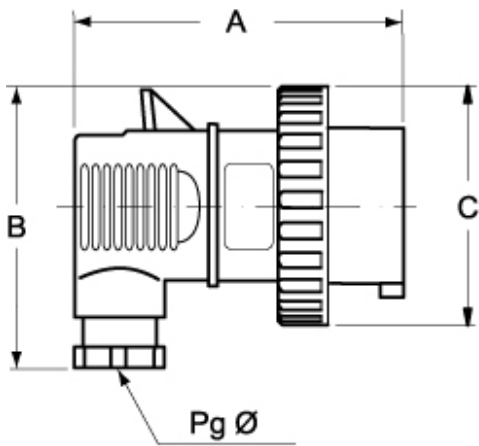

Technical data

Current	16 A
Voltage	600 ÷ 690 V
IP degree of protection	IP67

Further technical details

Operating temperature range (min, max)	-25°C ... +40°C
---	-----------------

Material properties

Colour	RAL 7035 grey, RAL 9005 black
---------------	-------------------------------

PEW 1654 SA

Catalogue drawings

(16 / 32A) PEW ... SA

PEW ... SA	A	B	C	Pg Ø	
16A 2P+⊕	100	77	59	13,5	
	3P+⊕	100	84	68	16
	3P+N+⊕	106	91	77	16
32A 2P+⊕	131	100	82	21	
	3P+⊕	131	100	82	21
	3P+N+⊕	131	107	93	21