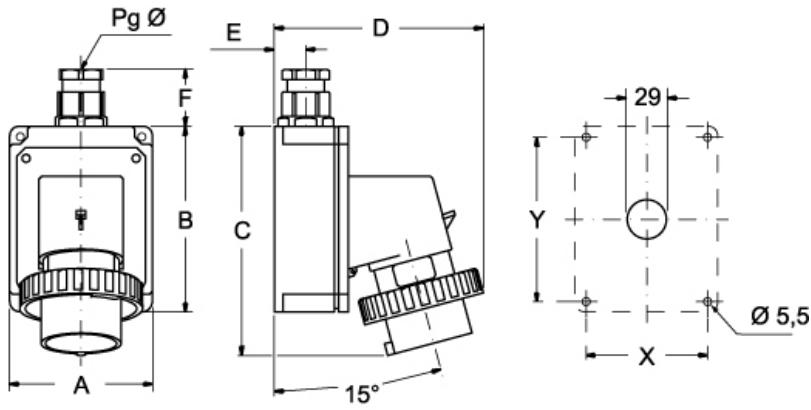

EAN13 code	8015747157070
-------------------	---------------

Part number

PEW 1635 SM

Catalogue drawings

(16 / 32A) PEW ... SM

PEW ... SM	A	B	C	D	E	F	X	Y	Pg Ø
16A 2P+⊕	75	115	144	126	19	35	65	105	16
3P+⊕	75	115	144	134	19	35	65	105	16
3P+N+⊕	100	130	164	145	22	42	85	115	21
32A 2P+⊕	100	130	178	154	22	42	85	115	21
3P+⊕	100	130	178	154	22	42	85	115	21
3P+N+⊕	100	130	178	160	22	42	85	115	21