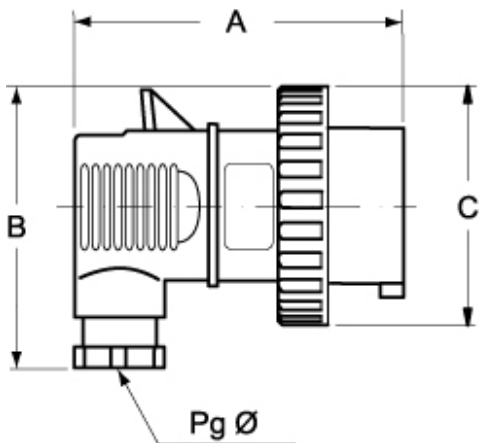

Technical data

Current	32 A
Voltage	> 50 V
IP degree of protection	IP67

Further technical details

Operating temperature range (min, max)	-25°C ... +40°C
---	-----------------

Material properties

Colour	RAL 7035 grey, RAL 6017 green
---------------	-------------------------------

PEW 3224 SA

Catalogue drawings

(16 / 32A) PEW ... SA

PEW ... SA	A	B	C	Pg Ø	
16A 2P+⊕	100	77	59	13,5	
	3P+⊕	100	84	68	16
	3P+N+⊕	106	91	77	16
32A 2P+⊕	131	100	82	21	
	3P+⊕	131	100	82	21
	3P+N+⊕	131	107	93	21