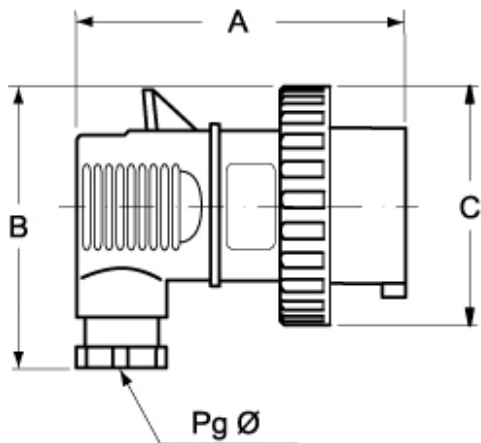

Technical data

Current	32 A
Voltage	> 50 V
IP degree of protection	IP67

Further technical details

Operating temperature range (min, max)	-25°C ... +40°C
---	-----------------

Material properties

Colour	RAL 7035 grey, RAL 6017 green
---------------	-------------------------------

PEW 3223 SA

Catalogue drawings

(16 / 32A) PEW ... SA

PEW ... SA	A	B	C	Pg Ø	
16A 2P+⊕	100	77	59	13,5	
	3P+⊕	100	84	68	16
	3P+N+⊕	106	91	77	16
32A 2P+⊕	131	100	82	21	
	3P+⊕	131	100	82	21
	3P+N+⊕	131	107	93	21