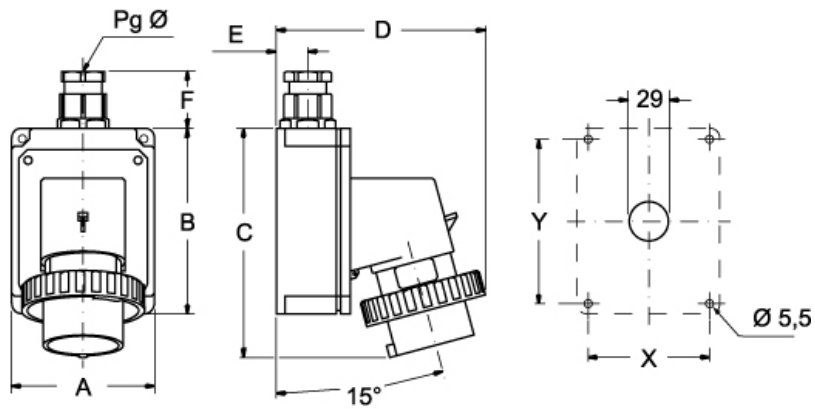

EAN13 code	8015747157995
-------------------	---------------

Part number

PEW 3255 SM

Catalogue drawings

(16 / 32A) PEW ... SM

PEW ... SM	A	B	C	D	E	F	X	Y	Pg Ø
16A 2P+⊕	75	115	144	126	19	35	65	105	16
3P+⊕	75	115	144	134	19	35	65	105	16
3P+N+⊕	100	130	164	145	22	42	85	115	21
32A 2P+⊕	100	130	178	154	22	42	85	115	21
3P+⊕	100	130	178	154	22	42	85	115	21
3P+N+⊕	100	130	178	160	22	42	85	115	21