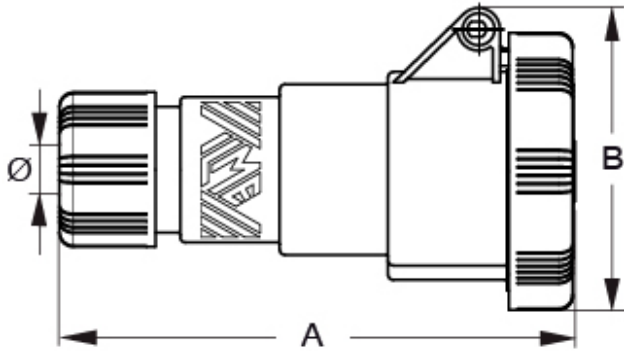

Part number

PEW 3235 PV

Catalogue drawings

(16 / 32A) PEW ... PV

PEW...PV	A	B	ø min	ø max
16A 2P+⊖	145	77	7	16
3P+⊖	145	85	7	16
3P+N+⊖	145	93	8	24
32A 2P+⊖	162	97	8	24
3P+⊖	162	97	8	24
3P+N+⊖	162	105	8	24