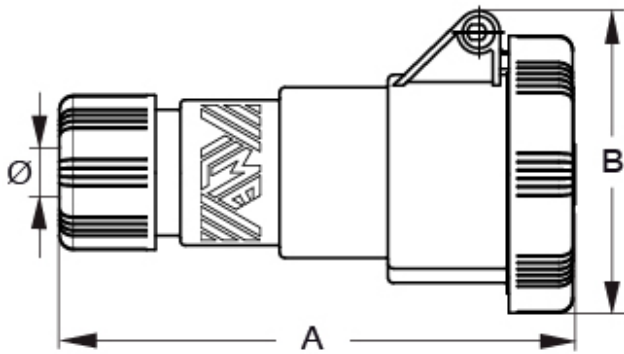

# PEW 3233 PV

Catalogue drawings

(16 / 32A) PEW ... PV

PEW...PV	A	B	ø min	ø max
<b>16A</b> 2P+⊖	145	77	7	16
3P+⊖	145	85	7	16
3P+N+⊖	145	93	8	24
<b>32A</b> 2P+⊖	162	97	8	24
3P+⊖	162	97	8	24
3P+N+⊖	162	105	8	24