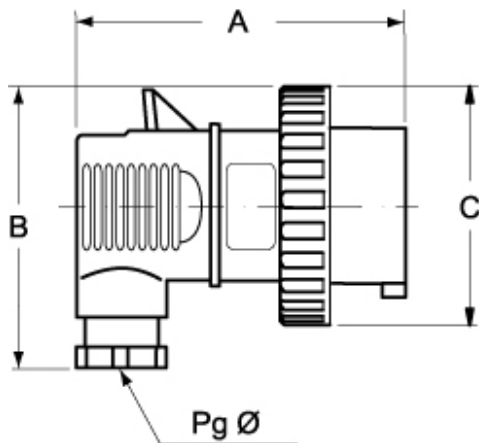

EAN13 code	8015747157520
-------------------	---------------

Part number

PEW 32123 SA

Catalogue drawings

(16 / 32A) PEW ... SA

PEW ... SA	A	B	C	Pg Ø	
16A 2P+⊕	100	77	59	13,5	
	3P+⊕	100	84	68	16
	3P+N+⊕	106	91	77	16
32A 2P+⊕	131	100	82	21	
	3P+⊕	131	100	82	21
	3P+N+⊕	131	107	93	21