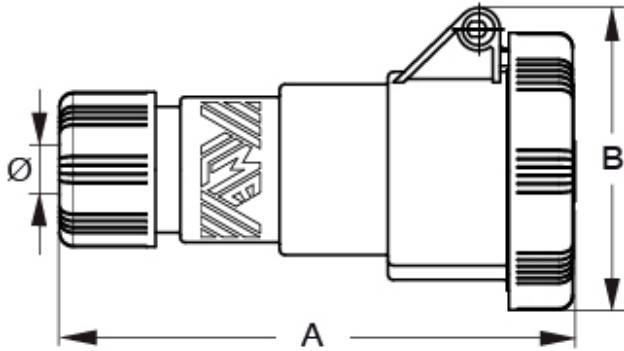

# PEW 1683 PV

Catalogue drawings

(16 / 32A) PEW ... PV

PEW...PV	A	B	ø min	ø max
<b>16A</b> 2P+⊕	145	77	7	16
3P+⊕	145	85	7	16
3P+N+⊕	145	93	8	24
<b>32A</b> 2P+⊕	162	97	8	24
3P+⊕	162	97	8	24
3P+N+⊕	162	105	8	24