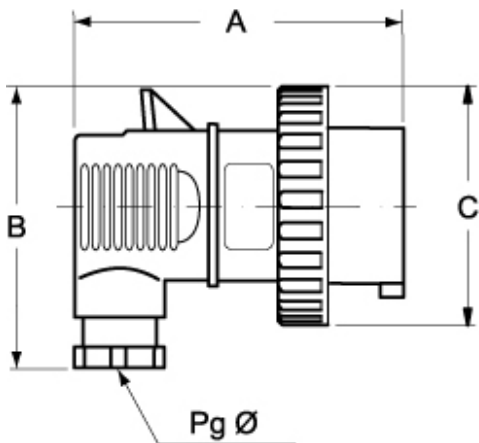

EAN13 code	8015747157179
-------------------	---------------

Part number

PEW 1655 SA

Catalogue drawings

(16 / 32A) PEW ... SA

PEW ... SA	A	B	C	Pg Ø	
16A 2P+⊕	100	77	59	13,5	
	3P+⊕	100	84	68	16
	3P+N+⊕	106	91	77	16
32A 2P+⊕	131	100	82	21	
	3P+⊕	131	100	82	21
	3P+N+⊕	131	107	93	21