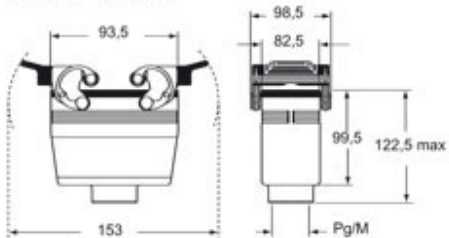

CHVW G MHVW G