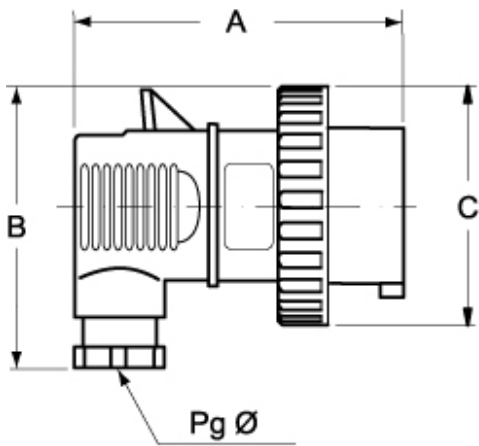

# PEW 3293 SA

Catalogue drawings

(16 / 32A) PEW ... SA

PEW ... SA	A	B	C	Pg Ø	
<b>16A</b> 2P+⊕	100	77	59	13,5	
	3P+⊕	100	84	68	16
	3P+N+⊕	106	91	77	16
<b>32A</b> 2P+⊕	131	100	82	21	
	3P+⊕	131	100	82	21
	3P+N+⊕	131	107	93	21

## Notes

Dimensions shown in mm are not binding and may be changed without notice.