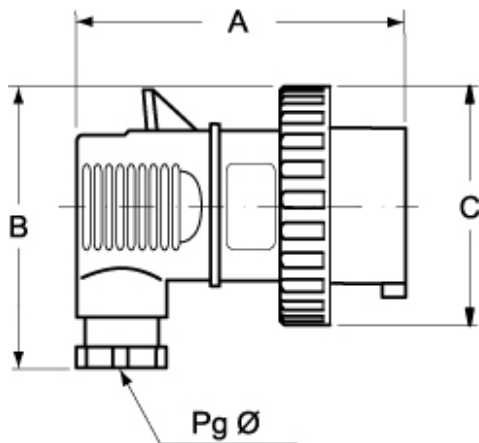

EAN13 code	8015747157803
-------------------	---------------

Part number

PEW 3234 SA

Catalogue drawings

(16 / 32A) PEW ... SA

PEW ... SA	A	B	C	Pg Ø	
16A 2P+⊕	100	77	59	13,5	
	3P+⊕	100	84	68	16
	3P+N+⊕	106	91	77	16
32A 2P+⊕	131	100	82	21	
	3P+⊕	131	100	82	21
	3P+N+⊕	131	107	93	21

Notes

Dimensions shown in mm are not binding and may be changed without notice.