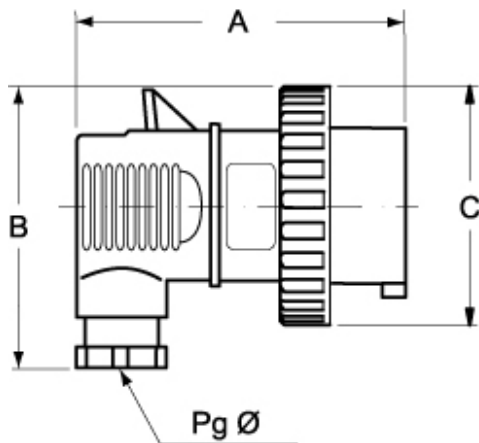

General ordering information

EAN13 code	8015747157735
-------------------	---------------

Part number

PEW 3225 SA

Catalogue drawings

(16 / 32A) PEW ... SA

PEW ... SA	A	B	C	Pg Ø	
16A 2P+⊕	100	77	59	13,5	
	3P+⊕	100	84	68	16
	3P+N+⊕	106	91	77	16
32A 2P+⊕	131	100	82	21	
	3P+⊕	131	100	82	21
	3P+N+⊕	131	107	93	21

Notes

Dimensions shown in mm are not binding and may be changed without notice.