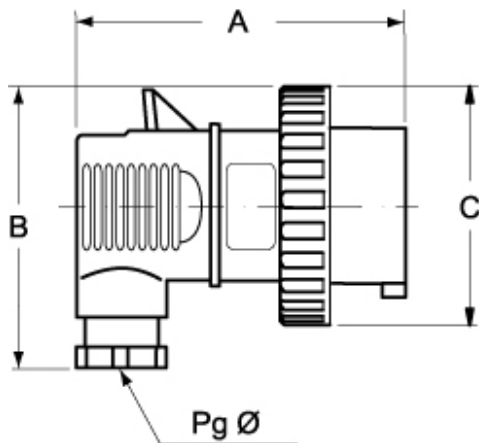

# PEW 1623 SA

Catalogue drawings

(16 / 32A) PEW ... SA

PEW ... SA	A	B	C	Pg Ø	
<b>16A</b> 2P+⊕	100	77	59	13,5	
	3P+⊕	100	84	68	16
	3P+N+⊕	106	91	77	16
<b>32A</b> 2P+⊕	131	100	82	21	
	3P+⊕	131	100	82	21
	3P+N+⊕	131	107	93	21

## Notes

Dimensions shown in mm are not binding and may be changed without notice.