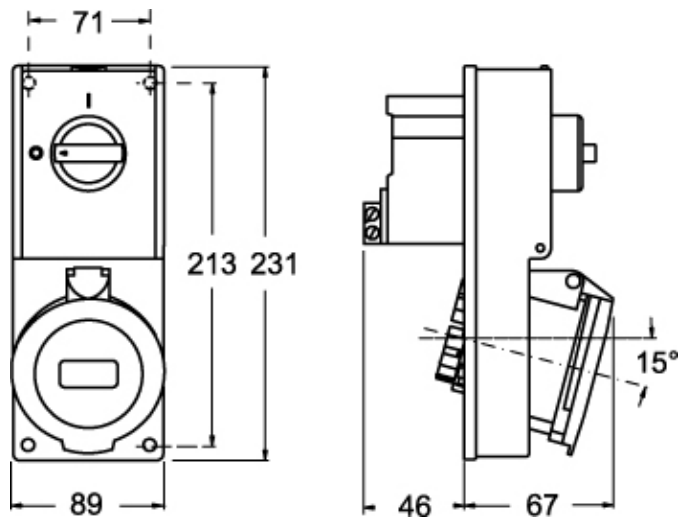

Artikelnummer

SQV 3245

Produktbeschreibung

Produkttyp	Steckdose mit Verriegelung
Baureihe	SQV
Polzahl	3 polig + neutro + 
Position des Schutzleiters	4
Größe	Flanschmaß 88 x 230mm
Spezifikationen	Verriegelbarer Inspektionsklappe 10 x 38 mm

Länge der Unterverpackung	116,00 mm
Höhe der Unterverpackung	103,00 mm
Tiefe der Unterverpackung	230,00 mm
Gewicht der Unterverpackung	0,69 kg
Volumen der Unterverpackung	2,75 dm ³
Beschreibung der Unterverpackung	Karton
Unterverpackungsmenge	1 St.
EAN-Code 13 Unterverpackung	8015747088473

Artikelnummer

SQV 3245

Zeichnungen aus dem Katalog

Zeichnungen aus dem Katalog

Hinweise

Die angegebenen Abmessungen in mm sind nicht verbindlich.
Technische Änderungen bleiben vorbehalten.