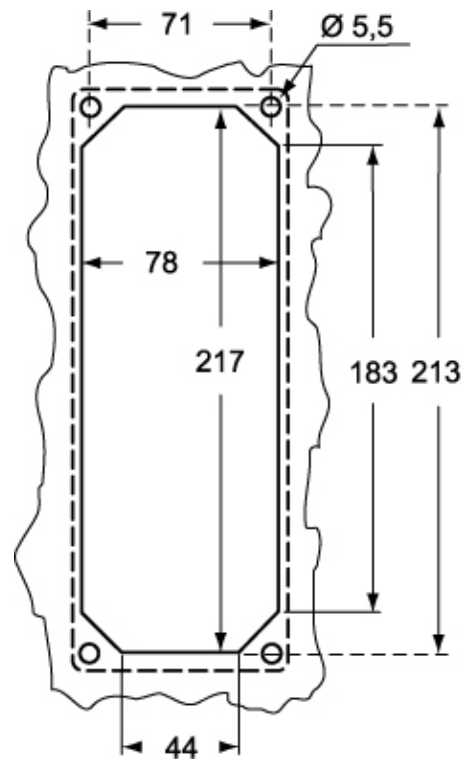

Artikelnummer

SQV 3245

Produktbeschreibung

Produkttyp	Steckdose mit Verriegelung
Baureihe	SQV
Polzahl	3 polig + neutro + 
Position des Schutzleiters	4
Größe	Flanschmaß 88 x 230mm
Spezifikationen	Verriegelbarer Inspektionsklappe 10 x 38 mm

Länge der Unterverpackung	116,00 mm
Höhe der Unterverpackung	103,00 mm
Tiefe der Unterverpackung	230,00 mm
Gewicht der Unterverpackung	0,69 kg
Volumen der Unterverpackung	2,75 dm ³
Beschreibung der Unterverpackung	Karton
Unterverpackungsmenge	1 St.
EAN-Code 13 Unterverpackung	8015747088473

Artikelnummer

SQV 3245

Zeichnungen aus dem Katalog

Zeichnungen aus dem Katalog

Hinweise

Die angegebenen Abmessungen in mm sind nicht verbindlich.
Technische Änderungen bleiben vorbehalten.