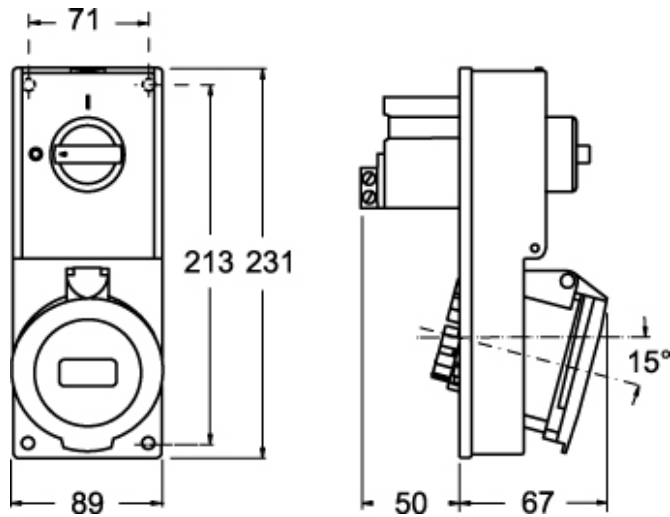

Artikelnummer

SQE 3265

Zeichnungen aus dem Katalog