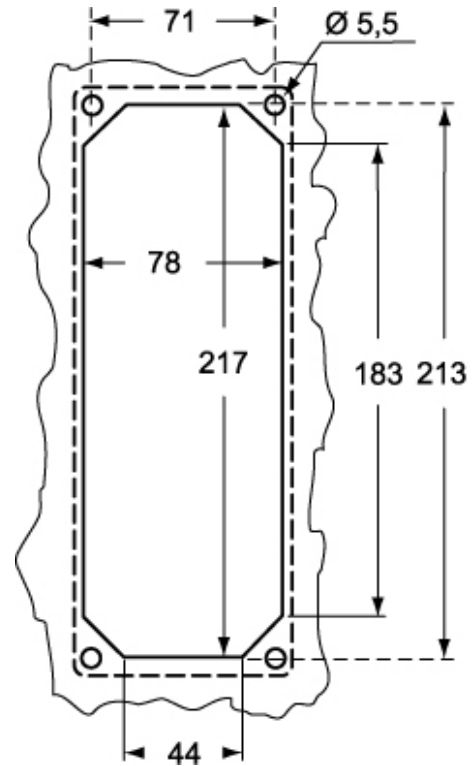

Artikelnummer  
**SQE 3265**

Produktbeschreibung		Materialeigenschaften	
<b>Produkttyp</b>	Steckdose mit Verriegelung	<b>Farbe</b>	RAL 7035 lichtgrau, RAL 3000 feuerrot
<b>Baureihe</b>	SQE		Konform mit Ausnahme
<b>Polzahl</b>	3 polig + neutro + 	<b>RoHs Konformität</b>	6(c): Kupferlegierung mit einem Massenanteil von bis zu 4 % Blei
<b>Position des Schutzleiters</b>	6	<b>China RoHs - EFUP</b>	50
<b>Größe</b>	Flanschmaß 88 x 230mm	<b>REACH SVHC Substanzen</b>	Ja Blei
<b>Spezifikationen</b>	Ohne Schutzeinrichtungen	<b>SCIP Nummer</b>	Ce861c8d-b979-403b-96d9-80aef6dc281d
Technische Daten		Zulassungen / Standards	
<b>Strom</b>	32 A	<b>Bezugsnorm</b>	EN 60309-1, -2 e -4
<b>Spannung</b>	200/346 ÷ 240/415 V	Allgemeine Bestellinformationen	
<b>IP-Schutzart</b>	IP44	<b>EAN-Code 13</b>	8015747086820
Weitere technische Details		Angaben zur Verpackung	
<b>Gewicht</b>	614,00 g	<b>Länge der Verpackung</b>	380,00 mm
<b>Betriebstemperatur (min., max.)</b>	-25°C ... +40°C	<b>Höhe der Verpackung</b>	250,00 mm
<b>IK-Schutzart</b>	IK08	<b>Tiefe der Verpackung</b>	295,00 mm
		<b>Gewicht der Verpackung</b>	5,55 kg
		<b>Volumen der Verpackung</b>	28,03 dm <sup>3</sup>
		<b>Beschreibung der Verpackung</b>	Karton
		<b>Verpackungsmenge</b>	9 St.
		<b>EAN-Code 13 Verpackung</b>	8015747086837
		<b>Gewicht der Unterverpackung</b>	0,62 kg
		<b>Beschreibung der Unterverpackung</b>	Pack
		<b>Unterverpackungsmenge</b>	1 St.
		<b>EAN-Code 13 Unterverpackung</b>	8015747086844

# SQE 3265

Zeichnungen aus dem Katalog

Zeichnungen aus dem Katalog

## Hinweise

Die angegebenen Abmessungen in mm sind nicht verbindlich.  
Technische Änderungen bleiben vorbehalten.