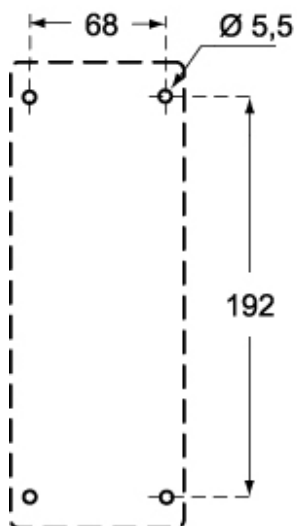

Artikelnummer

SQC 923 ME

Produktbeschreibung

Produkttyp	Rahmen
Baureihe	SQC
Spezifikationen	Für Gehäuse SQC 923 CS

Weitere technische Details

Gewicht	45,00 g
----------------	---------

Materialeigenschaften

Farbe	RAL 7035 lichtgrau
--------------	--------------------

Allgemeine Bestellinformationen

EAN-Code 13	8015747085281
--------------------	---------------

Angaben zur Verpackung

Gewicht der Unterverpackung	0,23 kg
Beschreibung der Unterverpackung	Beutel
Unterverpackungsmenge	5 St.
EAN-Code 13 Unterverpackung	8015747085298

Artikelnummer

SQC 923 ME

Zeichnungen aus dem Katalog

Hinweise

Die angegebenen Abmessungen in mm sind nicht verbindlich.
Technische Änderungen bleiben vorbehalten.
