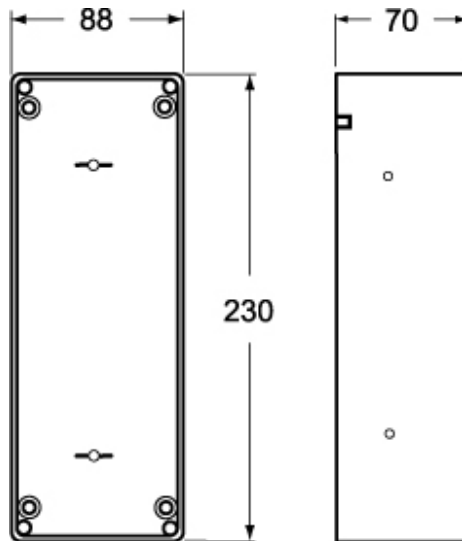

Artikelnummer

SQC 923 ME

Produktbeschreibung

Produkttyp	Rahmen
Baureihe	SQC
Spezifikationen	Für Gehäuse SQC 923 CS

Weitere technische Details

Gewicht	45,00 g
----------------	---------

Materialeigenschaften

Farbe	RAL 7035 lichtgrau
--------------	--------------------

Allgemeine Bestellinformationen

EAN-Code 13	8015747085281
--------------------	---------------

Angaben zur Verpackung

Gewicht der Unterverpackung	0,23 kg
Beschreibung der Unterverpackung	Beutel
Unterverpackungsmenge	5 St.
EAN-Code 13 Unterverpackung	8015747085298

Artikelnummer

SQC 923 ME

Zeichnungen aus dem Katalog

Hinweise

Die angegebenen Abmessungen in mm sind nicht verbindlich.
Technische Änderungen bleiben vorbehalten.
