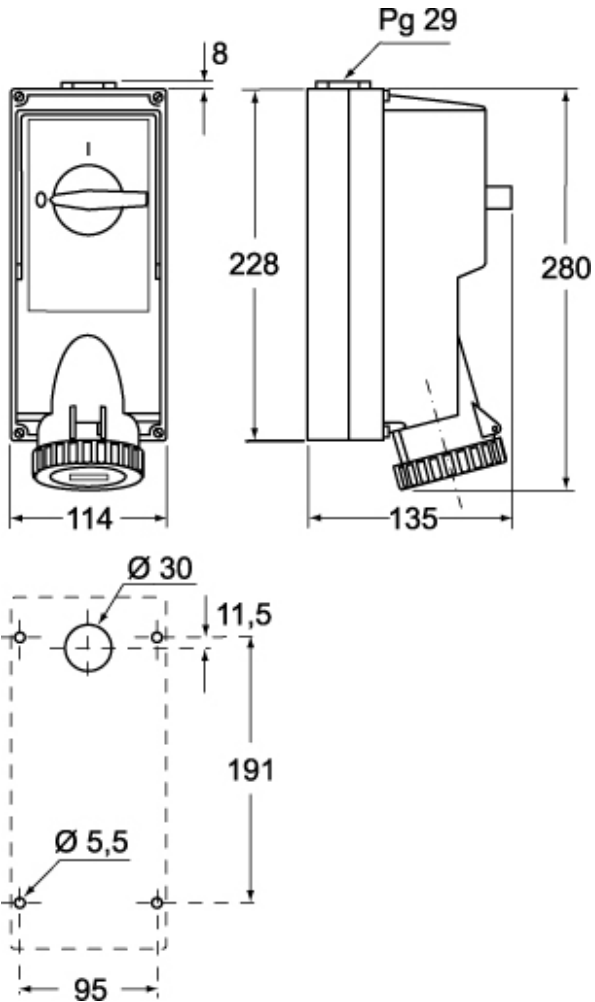

Artikelnummer

PK 63123 EB

Produktbeschreibung

Produkttyp	Steckdose mit Verriegelung
Baureihe	PK..EB
Polzahl	2 polig + 
Position des Schutzleiters	12
Kabelausgang	Pg 29
Spezifikationen	Ohne Schutzeinrichtungen

Technische Daten

Strom	63 A
Spannung	ins. transformer
IP-Schutzart	IP44

Weitere technische Details

Betriebstemperatur (min., max.)	-25°C ... +40°C
IK-Schutzart	IK10

Materialeigenschaften

Farbe	RAL 7035 lichtgrau, RAL 9010 reinweiß
--------------	---------------------------------------

PK 63123 EB

Zeichnungen aus dem Katalog

Hinweise

Die angegebenen Abmessungen in mm sind nicht verbindlich.
Technische Änderungen bleiben vorbehalten.
