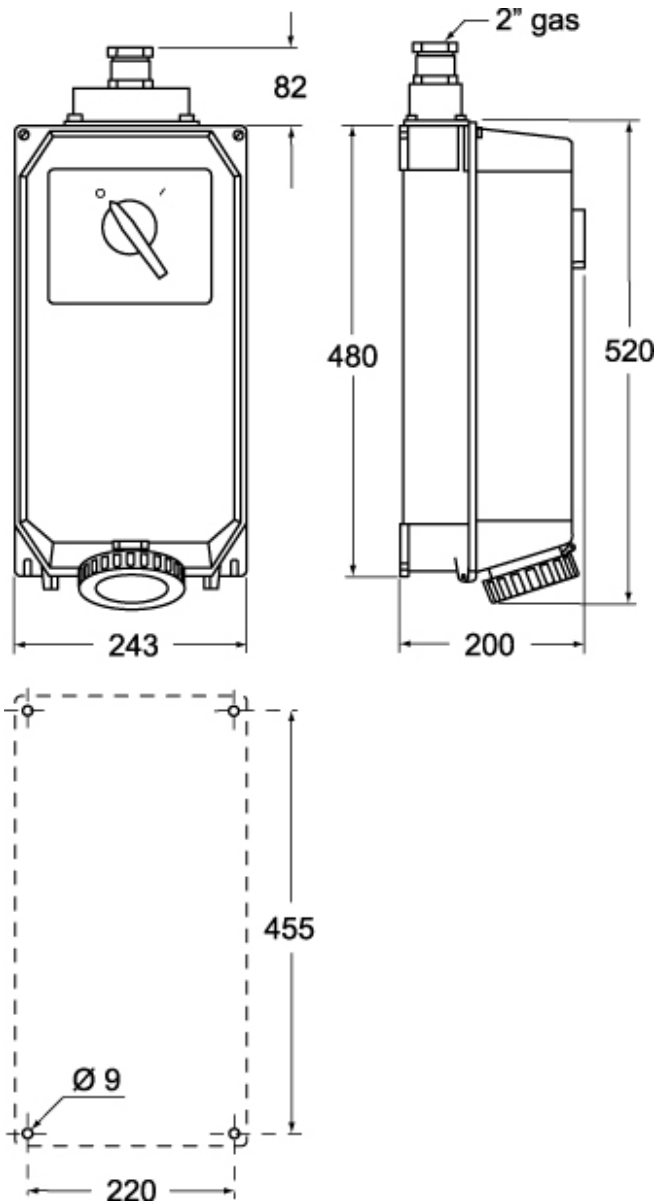

#### Technische Daten

<b>Strom</b>	125 A
<b>Spannung</b>	250/440V ÷ 265/460V
<b>IP-Schutzart</b>	IP55

# PK 125115PB5

Zeichnungen aus dem Katalog

## Hinweise

Die angegebenen Abmessungen in mm sind nicht verbindlich.  
Technische Änderungen bleiben vorbehalten.