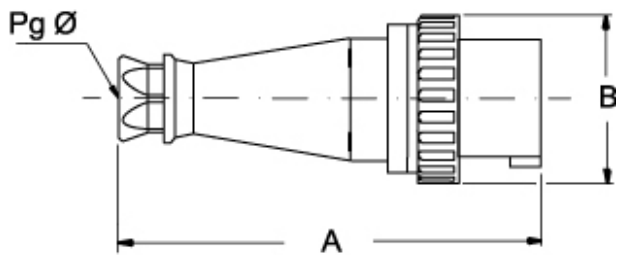

Artikelnummer

PEW 6364 SV

Zeichnungen aus dem Katalog
(63 / 125A) PEW ... SV

PEW ... SV	A	B	Pg Ø
63A 2P+⊕	264,5	112	36
3P+⊕	264,5	112	36
3P+N+⊕	264,5	112	36
125A 2P+⊕	310	130	2" gas
3P+⊕	310	130	2" gas
3P+N+⊕	310	130	2" gas

Hinweise

Die angegebenen Abmessungen in mm sind nicht verbindlich.
Technische Änderungen bleiben vorbehalten.