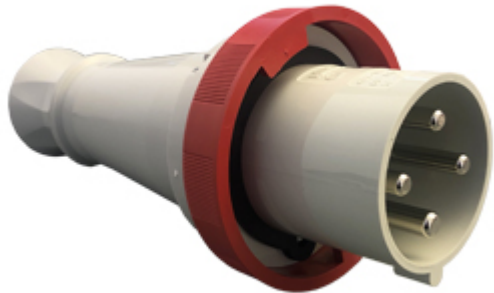

# PEW 6364 SV

Produktbeschreibung		Materialeigenschaften	
<b>Produkttyp</b>	Stecker Mobil	<b>Farbe</b>	RAL 7035 lichtgrau, RAL 3000 feuerrot
<b>Baureihe</b>	PEW...SV, PLUSO	<b>RoHs Konformität</b>	Konform mit Ausnahme 6(c): Kupferlegierung mit einem Massenanteil von bis zu 4 % Blei
<b>Polzahl</b>	3 polig + 	<b>China RoHs - EFUP</b>	50
<b>Position des Schutzleiters</b>	6	<b>REACH SVHC Substanzen</b>	Ja Blei
<b>Spezifikationen</b>	Gerade	<b>SCIP Nummer</b>	Ca7de37f-add8-4b77-9861-279c94903ade
Technische Daten		Zulassungen / Standards	
<b>Strom</b>	63 A	<b>Bezugsnorm</b>	EN 60309-1 und -2
<b>Spannung</b>	380 ÷ 415 V	Allgemeine Bestellinformationen	
<b>IP-Schutzart</b>	IP67	<b>EAN-Code 13</b>	8015747077569
Weitere technische Details		Angaben zur Verpackung	
<b>Gewicht</b>	758,00 g	<b>Gewicht der Verpackung</b>	1,60 kg
<b>Betriebstemperatur (min., max.)</b>	-25°C ... +40°C	<b>Volumen der Verpackung</b>	6,61 dm <sup>3</sup>
		<b>Beschreibung der Verpackung</b>	Karton
		<b>Verpackungsmenge</b>	2 St.
		<b>EAN-Code 13 Verpackung</b>	8015747077576