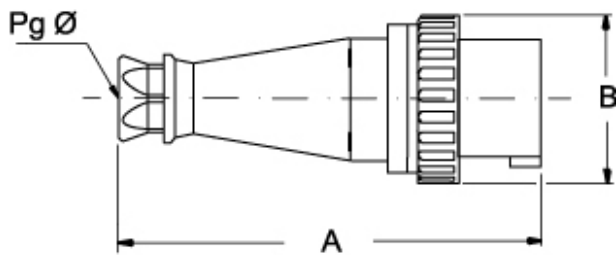

# PEW 6354 SV

Produktbeschreibung		Materialeigenschaften	
<b>Produkttyp</b>	Stecker Mobil	<b>Farbe</b>	RAL 7035 lichtgrau, RAL 9005 tiefschwarz
<b>Baureihe</b>	PEW...SV, PLUSO	<b>RoHs Konformität</b>	Konform mit Ausnahme 6(c): Kupferlegierung mit einem Massenanteil von bis zu 4 % Blei
<b>Polzahl</b>	3 polig + 	<b>China RoHs - EFUP</b>	50
<b>Position des Schutzleiters</b>	5	<b>REACH SVHC Substanzen</b>	Ja Blei
<b>Spezifikationen</b>	Gerade	<b>SCIP Nummer</b>	Ca7de37f-add8-4b77-9861-279c94903ade
Technische Daten		Zulassungen / Standards	
<b>Strom</b>	63 A	<b>Bezugsnorm</b>	EN 60309-1 und -2
<b>Spannung</b>	600 ÷ 690 V	Allgemeine Bestellinformationen	
<b>IP-Schutzart</b>	IP67	<b>EAN-Code 13</b>	8015747077200
Weitere technische Details		Angaben zur Verpackung	
<b>Gewicht</b>	758,00 g	<b>Gewicht der Verpackung</b>	1,60 kg
<b>Betriebstemperatur (min., max.)</b>	-25°C ... +40°C	<b>Volumen der Verpackung</b>	6,61 dm <sup>3</sup>
		<b>Beschreibung der Verpackung</b>	Karton
		<b>Verpackungsmenge</b>	2 St.
		<b>EAN-Code 13 Verpackung</b>	8015747077217

# PEW 6354 SV

Zeichnungen aus dem Katalog  
(63 / 125A) PEW ... SV

PEW ... SV	A	B	Pg Ø
<b>63A</b> 2P+⊕	264,5	112	36
3P+⊕	264,5	112	36
3P+N+⊕	264,5	112	36
<b>125A</b> 2P+⊕	310	130	2" gas
3P+⊕	310	130	2" gas
3P+N+⊕	310	130	2" gas