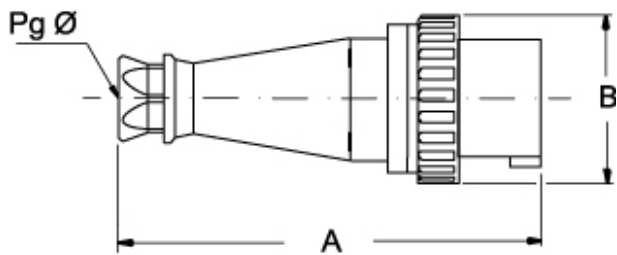

# PEW 6344 SV

Produktbeschreibung		Materialeigenschaften	
<b>Produkttyp</b>	Stecker Mobil	<b>Farbe</b>	RAL 7035 lichtgrau, RAL 1021 rapsgelb
<b>Baureihe</b>	PEW...SV, PLUSO	<b>RoHs Konformität</b>	Konform mit Ausnahme 6(c): Kupferlegierung mit einem Massenanteil von bis zu 4 % Blei
<b>Polzahl</b>	3 polig + 	<b>China RoHs - EFUP</b>	50
<b>Position des Schutzleiters</b>	4	<b>REACH SVHC Substanzen</b>	Ja Blei
<b>Spezifikationen</b>	Gerade	<b>SCIP Nummer</b>	Ca7de37f-add8-4b77-9861-279c94903ade
Technische Daten		Zulassungen / Standards	
<b>Strom</b>	63 A	<b>Bezugsnorm</b>	EN 60309-1 und -2
<b>Spannung</b>	100 ÷ 130 V	Allgemeine Bestellinformationen	
<b>IP-Schutzart</b>	IP67	<b>EAN-Code 13</b>	8015747077026
Weitere technische Details		Angaben zur Verpackung	
<b>Gewicht</b>	716,50 g	<b>Gewicht der Verpackung</b>	1,63 kg
<b>Betriebstemperatur (min., max.)</b>	-25°C ... +40°C	<b>Volumen der Verpackung</b>	6,61 dm <sup>3</sup>
		<b>Beschreibung der Verpackung</b>	Karton
		<b>Verpackungsmenge</b>	2 St.
		<b>EAN-Code 13 Verpackung</b>	8015747077033

# PEW 6344 SV

Zeichnungen aus dem Katalog  
(63 / 125A) PEW ... SV

PEW ... SV	A	B	Pg Ø
<b>63A</b> 2P+⊕	264,5	112	36
3P+⊕	264,5	112	36
3P+N+⊕	264,5	112	36
<b>125A</b> 2P+⊕	310	130	2" gas
3P+⊕	310	130	2" gas
3P+N+⊕	310	130	2" gas