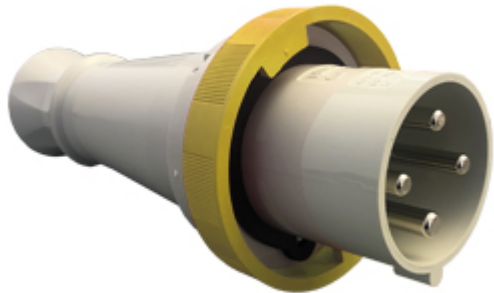

# PEW 6344 SV

Produktbeschreibung		Materialeigenschaften	
<b>Produkttyp</b>	Stecker Mobil	<b>Farbe</b>	RAL 7035 lichtgrau, RAL 1021 rapsgelb
<b>Baureihe</b>	PEW...SV, PLUSO	<b>RoHs Konformität</b>	Konform mit Ausnahme 6(c): Kupferlegierung mit einem Massenanteil von bis zu 4 % Blei
<b>Polzahl</b>	3 polig + 	<b>China RoHs - EFUP</b>	50
<b>Position des Schutzleiters</b>	4	<b>REACH SVHC Substanzen</b>	Ja Blei
<b>Spezifikationen</b>	Gerade	<b>SCIP Nummer</b>	Ca7de37f-add8-4b77-9861-279c94903ade
Technische Daten		Zulassungen / Standards	
<b>Strom</b>	63 A	<b>Bezugsnorm</b>	EN 60309-1 und -2
<b>Spannung</b>	100 ÷ 130 V	Allgemeine Bestellinformationen	
<b>IP-Schutzart</b>	IP67	<b>EAN-Code 13</b>	8015747077026
Weitere technische Details		Angaben zur Verpackung	
<b>Gewicht</b>	716,50 g	<b>Gewicht der Verpackung</b>	1,63 kg
<b>Betriebstemperatur (min., max.)</b>	-25°C ... +40°C	<b>Volumen der Verpackung</b>	6,61 dm <sup>3</sup>
		<b>Beschreibung der Verpackung</b>	Karton
		<b>Verpackungsmenge</b>	2 St.
		<b>EAN-Code 13 Verpackung</b>	8015747077033