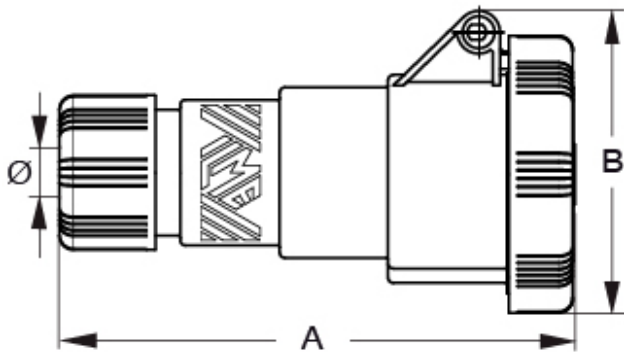

# PEW 3224 PV

Zeichnungen aus dem Katalog  
(16 / 32A) PEW ... PV

PEW...PV	A	B	ø min	ø max
<b>16A</b> 2P+⊕	145	77	7	16
3P+⊕	145	85	7	16
3P+N+⊕	145	93	8	24
<b>32A</b> 2P+⊕	162	97	8	24
3P+⊕	162	97	8	24
3P+N+⊕	162	105	8	24