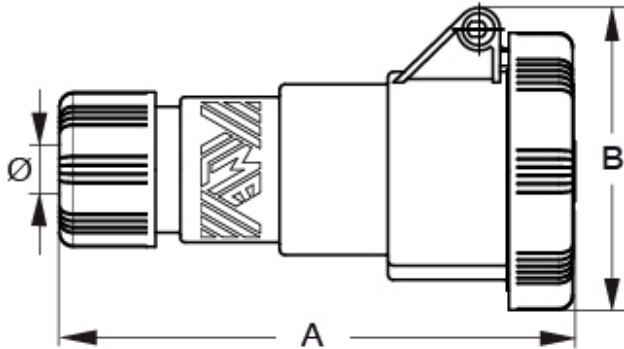

# PEW 3223 PV

Zeichnungen aus dem Katalog  
(16 / 32A) PEW ... PV

PEW...PV	A	B	ø min	ø max
<b>16A</b> 2P+⊕	145	77	7	16
3P+⊕	145	85	7	16
3P+N+⊕	145	93	8	24
<b>32A</b> 2P+⊕	162	97	8	24
3P+⊕	162	97	8	24
3P+N+⊕	162	105	8	24