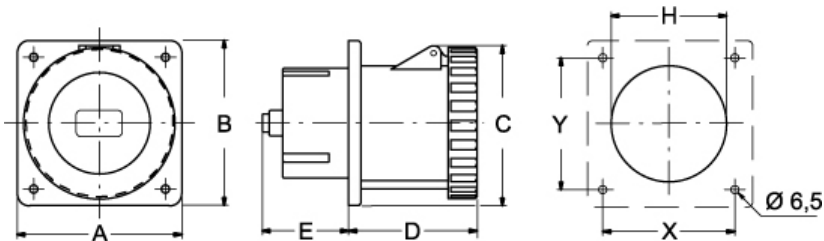

Artikelnummer

PEW 12565 PQ

Zeichnungen aus dem Katalog

(63 / 125A) PEW ... PQ

PEW ... PQ	A	B	C	D	E	H	X	Y
63A 2P+⊕	100	107	109	92	30	73	77	85
3P+⊕	100	107	109	92	30	73	77	85
3P+N+⊕	100	107	109	92	30	73	77	85
125A 2P+⊕	130	130	130	101	68	91	104	104
3P+⊕	130	130	130	101	68	91	104	104
3P+N+⊕	130	130	130	101	68	91	104	104

Hinweise

Die angegebenen Abmessungen in mm sind nicht verbindlich.
Technische Änderungen bleiben vorbehalten.