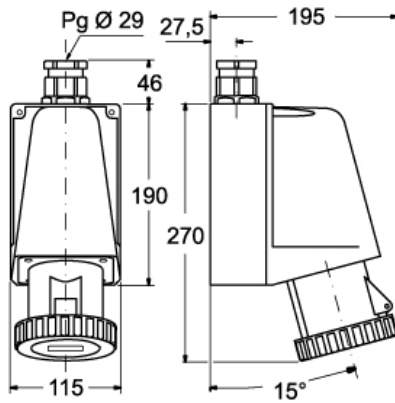

Artikelnummer

PEW 12565 PP

Zeichnungen aus dem Katalog

(63A) PEW ... PP