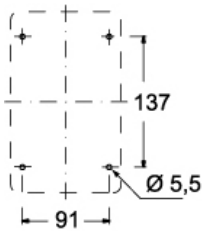

Zeichnungen aus dem Katalog

(63A) PEW ... PP