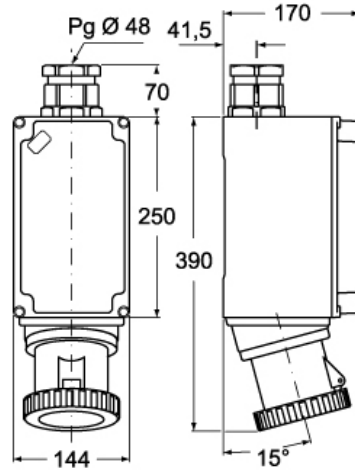

# PEW 12565 PP

Produktbeschreibung		Materialeigenschaften	
<b>Produkttyp</b>	Steckdose Wand	<b>Farbe</b>	RAL 7035 lichtgrau, RAL 3000 feuerrot
<b>Baureihe</b>	PEW...PP, PLUSO	<b>RoHs Konformität</b>	Konform mit Ausnahme 6(c): Kupferlegierung mit einem Massenanteil von bis zu 4 % Blei
<b>Anschlussart</b>	Schraubanschluss	<b>China RoHs - EFUP</b>	50
<b>Polzahl</b>	3 polig + neutro + 	<b>REACH SVHC Substanzen</b>	Ja Blei
<b>Position des Schutzleiters</b>	6	<b>SCIP Nummer</b>	Ca7de37f-add8-4b77-9861-279c94903ade
Technische Daten		Zulassungen / Standards	
<b>Strom</b>	125 A	<b>Bezugsnorm</b>	EN 60309-1 und -2
<b>Spannung</b>	380 ÷ 415 V	Allgemeine Bestellinformationen	
<b>IP-Schutzart</b>	IP67	<b>EAN-Code 13</b>	8015747070546
Weitere technische Details		Angaben zur Verpackung	
<b>Gewicht</b>	4.099,00 g	<b>Länge der Verpackung</b>	170,00 mm
<b>Betriebstemperatur (min., max.)</b>	-25°C ... +40°C	<b>Höhe der Verpackung</b>	190,00 mm
		<b>Tiefe der Verpackung</b>	400,00 mm
		<b>Gewicht der Verpackung</b>	4,60 kg
		<b>Volumen der Verpackung</b>	12,92 dm <sup>3</sup>
		<b>Beschreibung der Verpackung</b>	Karton
		<b>Verpackungsmenge</b>	1 St.
		<b>EAN-Code 13 Verpackung</b>	8015747070553

# PEW 12565 PP

Zeichnungen aus dem Katalog

(63A) PEW ... PP

(125A) PEW ... PP

## Hinweise

Die angegebenen Abmessungen in mm sind nicht verbindlich.  
Technische Änderungen bleiben vorbehalten.