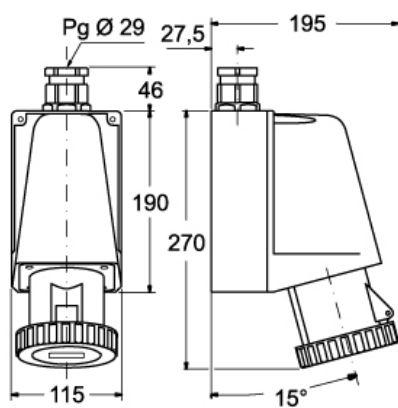

Artikelnummer

PEW 12564 PP

Zeichnungen aus dem Katalog

(63A) PEW ... PP