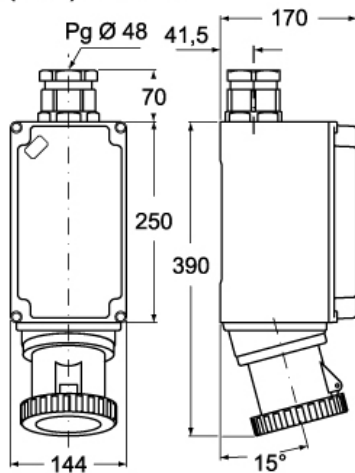

# PEW 12564 PP

Produktbeschreibung		Materialeigenschaften	
<b>Produkttyp</b>	Steckdose Wand	<b>Farbe</b>	RAL 7035 lichtgrau, RAL 3000 feuerrot
<b>Baureihe</b>	PEW...PP, PLUSO	<b>RoHs Konformität</b>	Konform mit Ausnahme 6(c): Kupferlegierung mit einem Massenanteil von bis zu 4 % Blei
<b>Polzahl</b>	3 polig + 	<b>China RoHs - EFUP</b>	50
<b>Position des Schutzleiters</b>	6	<b>REACH SVHC Substanzen</b>	Ja Blei
Technische Daten		<b>SCIP Nummer</b>	Ca7de37f-add8-4b77-9861-279c94903ade
<b>Strom</b>	125 A	Zulassungen / Standards	
<b>Spannung</b>	380 ÷ 415 V	<b>Bezugsnorm</b>	EN 60309-1 und -2
<b>IP-Schutzart</b>	IP67	Allgemeine Bestellinformationen	
Weitere technische Details		<b>EAN-Code 13</b>	8015747070379
<b>Gewicht</b>	3.906,00 g	Angaben zur Verpackung	
<b>Betriebstemperatur (min., max.)</b>	-25°C ... +40°C	<b>Länge der Verpackung</b>	170,00 mm
		<b>Höhe der Verpackung</b>	190,00 mm
		<b>Tiefe der Verpackung</b>	400,00 mm
		<b>Gewicht der Verpackung</b>	4,20 kg
		<b>Volumen der Verpackung</b>	12,92 dm <sup>3</sup>
		<b>Beschreibung der Verpackung</b>	Karton
		<b>Verpackungsmenge</b>	1 St.
		<b>EAN-Code 13 Verpackung</b>	8015747070386

# PEW 12564 PP

Zeichnungen aus dem Katalog

(63A) PEW ... PP

(125A) PEW ... PP

## Hinweise

Die angegebenen Abmessungen in mm sind nicht verbindlich.  
Technische Änderungen bleiben vorbehalten.