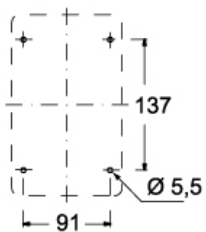

Zeichnungen aus dem Katalog

(63A) PEW ... PP