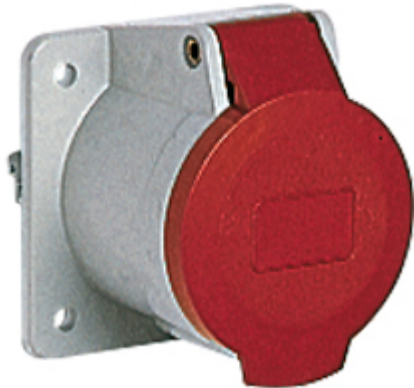

Artikelnummer

PE 1664 PQF

Produktbeschreibung		Materialeigenschaften	
Produkttyp	Steckdose Einbau	Farbe	RAL 7035 lichtgrau, RAL 3000 feuerrot
Baureihe	PE...PQF, PLUSO	RoHs Konformität	Konform mit Ausnahme 6(c): Kupferlegierung mit einem Massenanteil von bis zu 4 % Blei
Polzahl	3 polig + 	China RoHs - EFUP	50
Position des Schutzleiters	6	REACH SVHC Substanzen	Ja Blei
Größe	Flanschmaß 60 x 60mm	SCIP Nummer	Ca7de37f-add8-4b77-9861-279c94903ade
Spezifikationen	Gerade, breiterer Flansch	Zulassungen / Standards	
Strom	16 A	Bezugsnorm	EN 60309-1 und -2
Spannung	380 ÷ 415 V	Allgemeine Bestellinformationen	
IP-Schutzart	IP44	EAN-Code 13	8015747064637
Weitere technische Details		Angaben zur Verpackung	
Gewicht	146,50 g	Länge der Verpackung	285,00 mm
Betriebstemperatur (min., max.)	-25°C ... +40°C	Höhe der Verpackung	170,00 mm
		Tiefe der Verpackung	190,00 mm
		Gewicht der Verpackung	1,59 kg
		Volumen der Verpackung	9,21 dm ³
		Beschreibung der Verpackung	Karton
		Verpackungsmenge	10 St.
		EAN-Code 13 Verpackung	8015747064644